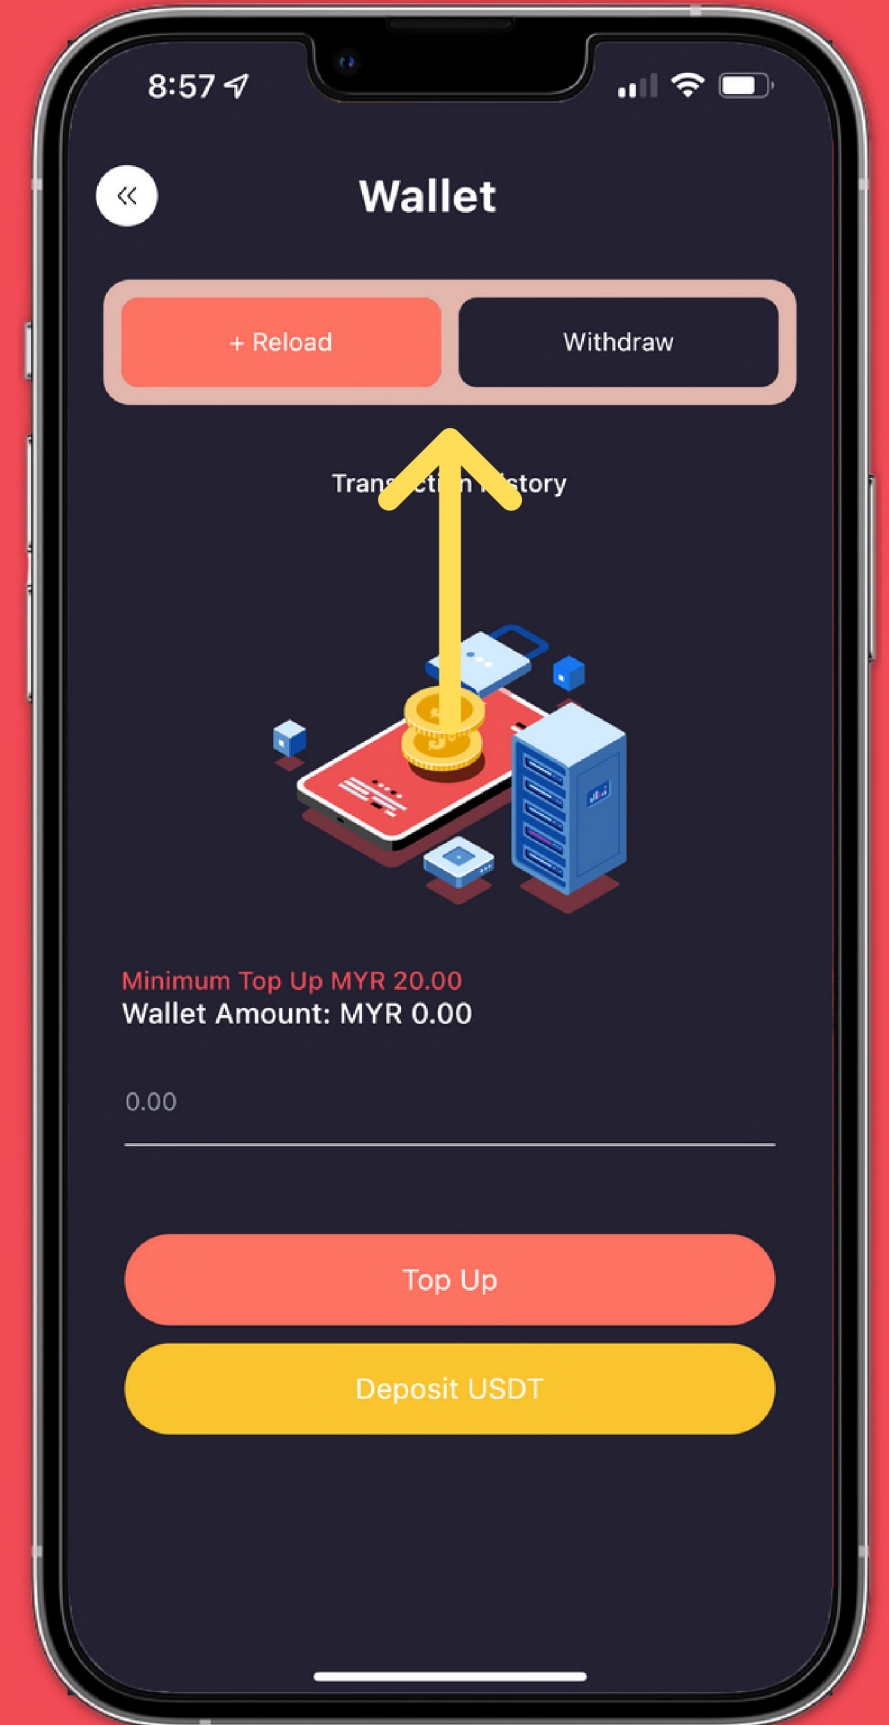

2

钱包

1. 前往“profile”页面
2. 点击“钱包”
3. 您将可在充值在ONIU里的钱包，或者从中提钱出来

1

2

功能

隐藏功能

- 不利于让人知道是如何拓展交友圈子的方式？ ONIU软件自带隐藏功能，可将ONIU App隐藏
- 点击右下角的人型图标展开的列表中，打开"Privacy Mode"
- 点击之后，输入6位数的密码，下次登陆将于隐藏模式下展开
- *需注意事项，输入6位数密码后请做好妥善的保存，避免影响您的用户体验