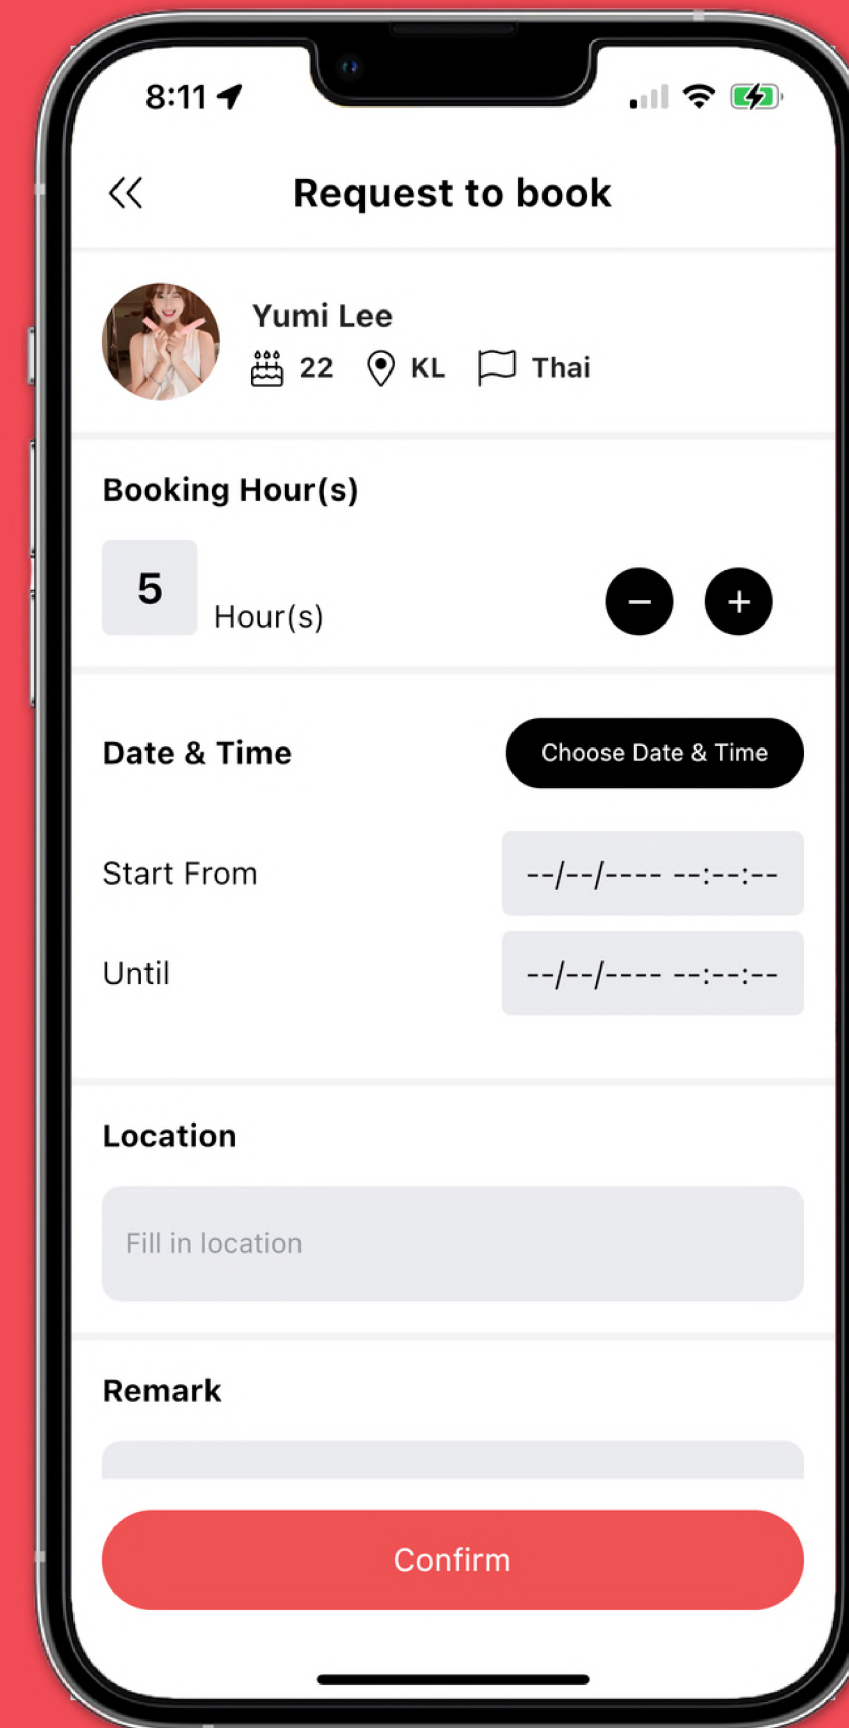

2

钱包

1. 前往“profile”页面
2. 点击“钱包”
3. 您将可在充值在ONIU里的钱包，或者从中提钱出来

1

2

功能

隐藏功能

- 不利于让人知道是如何拓展交友圈子的方式？ ONIU软件自带隐藏功能，可将ONIU App隐藏
- 点击右下角的人型图标展开的列表中，打开"Privacy Mode"
- 点击之后，输入6位数的密码，下次登陆将于隐藏模式下展开
- *需注意事项，输入6位数密码后请做好妥善的保存，避免影响您的用户体验

隐藏功能

- 在隐藏模式下打开Oniu App将出计算机的样式
- 输入您之前设定的6位数密码，即可转换至正常Oniu App的页面啦
- *需注意事项，Oniu贴心准备的计算机是可正常使用的哦

隐藏功能

- 即可转换至正常Oniu App的页面啦
- *需注意事项，Oniu贴心准备的计算机是可正常使用的哦

ONIU 特点

- 自动化的预约和付款

ONIU 特点

- 实时的聊天系统让您更便捷地联系我们的会员