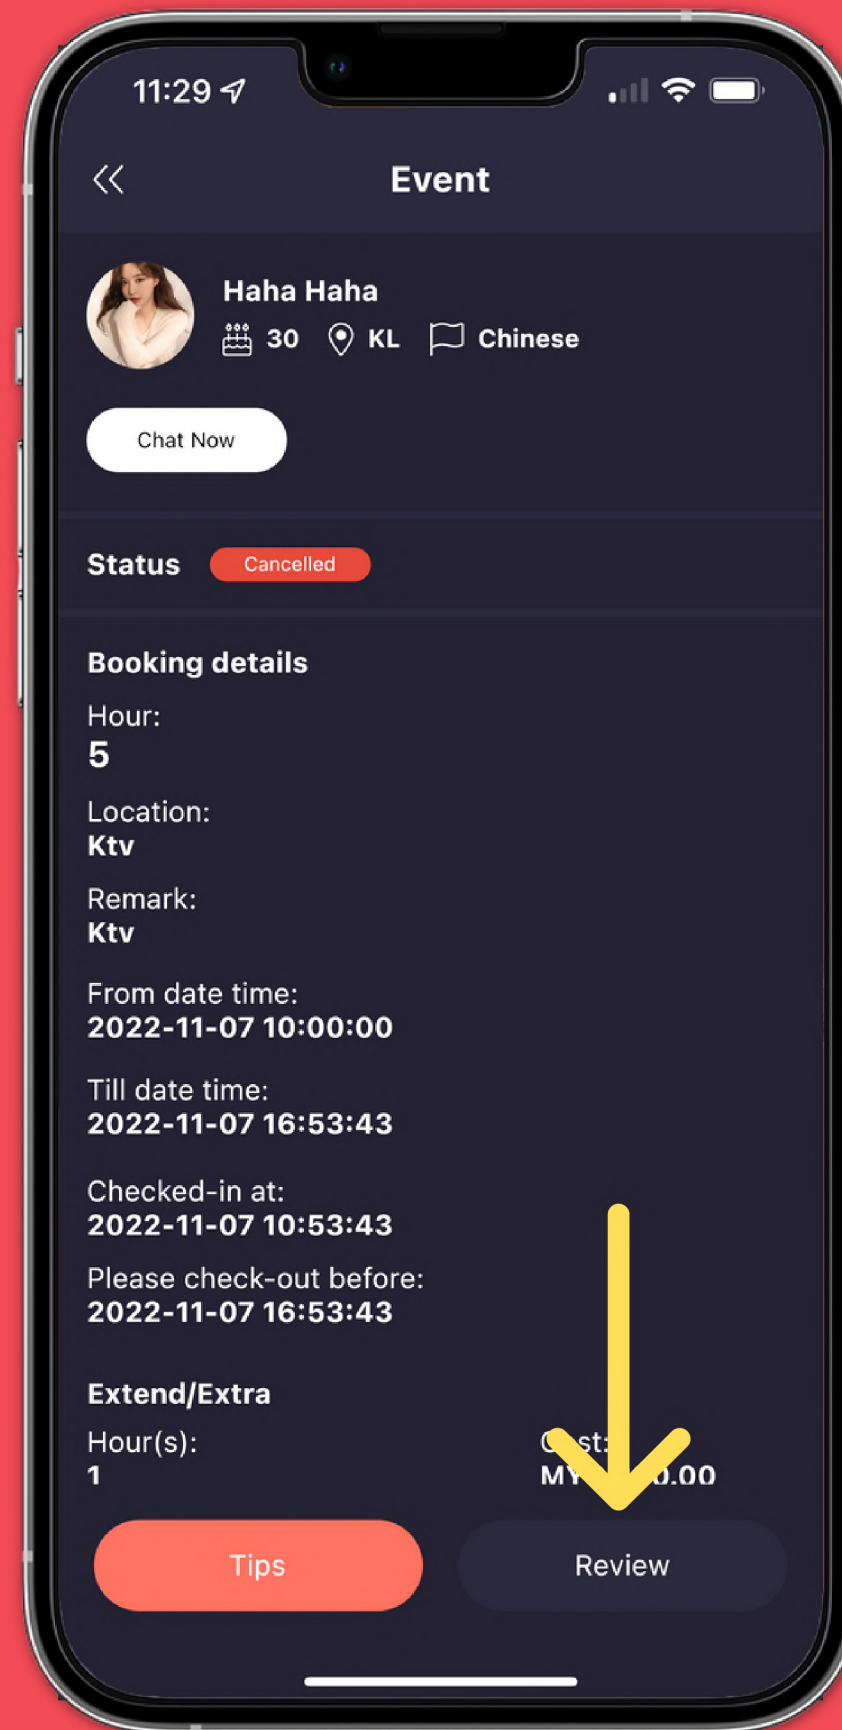

- 填写资料并确认
- *须注意事项，若您的邀约对象有提供特殊服务，您能从她的主页里显示的【床】得到相应的资讯
- 若您的邀约对象并不提供特殊服务，【床】将不会在显示在她的主页

使用手册

- 当您的正式邀约发出之后，只需等待对方确认您的邀约既可
- 您可于软件内检查您的邀约申请是否已被确认或取消
- 除此之外，您也可用软件内的聊天发起互动
- 需注意事项，对方若无确认邀约或回复聊天的情况之下，只能发送给对方三个聊天信息哦

延长约会时间

1.前往“Event”页面

2.选择“Extend Hour”

1

2

延长约会时间

3

3. 选择你先延长的时间段

4. 按下“Update”更新，您的约会时间就能延长了

4

小费

过了个欢愉的夜晚？那您也可以考虑给予小费给对方留下深刻的印象哦

1. 前往Event页面
2. 按下“Tips”
3. 选择你想给予的小费数额
4. 按下“Submit”，您的小费就成功给予对方了

评价

1. 前往“Event”页面
2. 点击“Review”
3. 您将可对于您之前的约会以及邀约服务给予评价哦

1

2

钱包

1. 前往“profile”页面
2. 点击“钱包”
3. 您将可在充值在ONIU里的钱包，或者从中提钱出来

1

2

功能

隐藏功能

- 不利于让人知道是如何拓展交友圈子的方式？ ONIU软件自带隐藏功能，可将ONIU App隐藏
- 点击右下角的人型图标展开的列表中，打开"Privacy Mode"
- 点击之后，输入6位数的密码，下次登陆将于隐藏模式下展开
- *需注意事项，输入6位数密码后请做好妥善的保存，避免影响您的用户体验