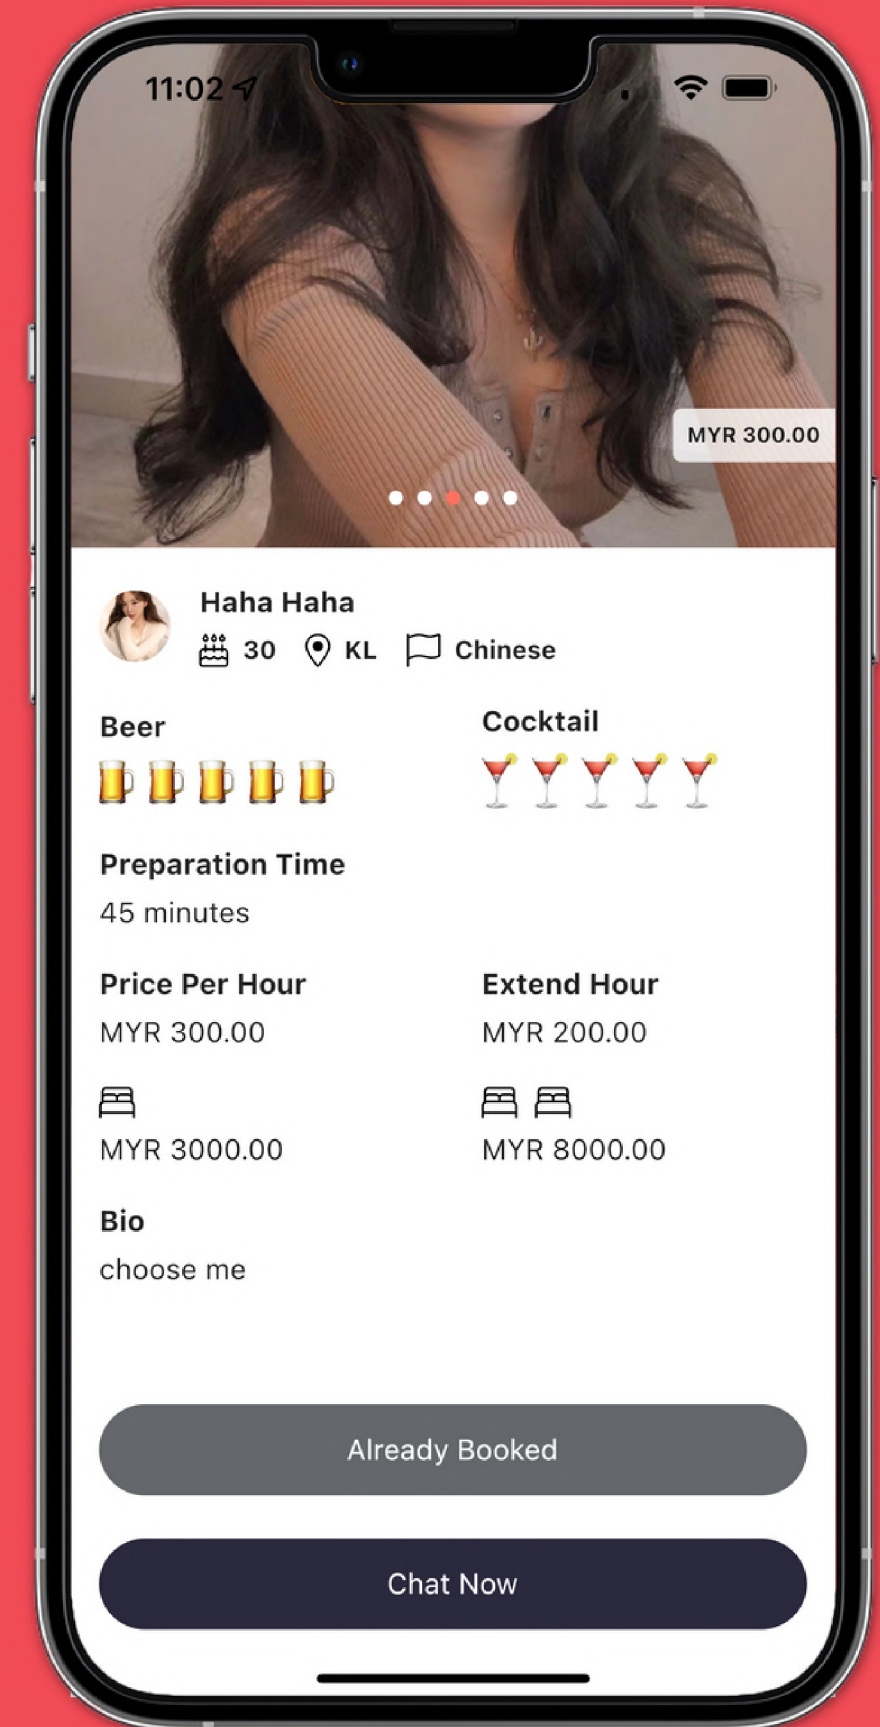

www.oniu.app

关于 ONIU

在 ONIU，我们将呈现给您新的交友方式。
您只需下载并注册 ONIU，就能在 ONIU 拓展您的社交圈子。

ONIU

CONNECTING PEOPLE

www.oniu.app

使用手册

1. 通过Apple App Store或Google Play Store来下载我们的软件。
2. 下载过后并于软件内注册一个新账号。

www.oniu.app

使用手册

- 成功注册之后您就能开始拓展您的交友圈了
会员

使用手册

- 看见心仪对象如何？您可向对方发出邀请
- 只需预约时间跟地点，若对方也接受了您的邀请，那你将有机会发展新的交友圈子哦

使用手册

- 欢乐时光还不够？没关系，您还能以“特别服务”延续您的欢乐时光哦
- *需注意事项，并非所有邀约对象提供邀约服务
- 1个床 = 1 Shot
- 2个床 = Overnight

使用手册

- 填写资料并确认
- *须注意事项，若您的邀约对象有提供特殊服务，您能从她的主页里显示的【床】得到相应的资讯
- 若您的邀约对象并不提供特殊服务，【床】将不会在显示在她的主页

使用手册

- 当您的正式邀约发出之后，只需等待对方确认您的邀约既可
- 您可于软件内检查您的邀约申请是否已被确认或取消
- 除此之外，您也可用软件内的聊天发起互动
- 需注意事项，对方若无确认邀约或回复聊天的情况之下，只能发送给对方三个聊天信息哦

常见的问题

如何开始欢愉的约会

1. 前往“Event”页面

2. 按下“Scan QR”并扫描对方的QR码

- *需注意事项，当约会即将结束，您与对方将接受来自ONIU的提醒通知

www.oniu.app

1

2