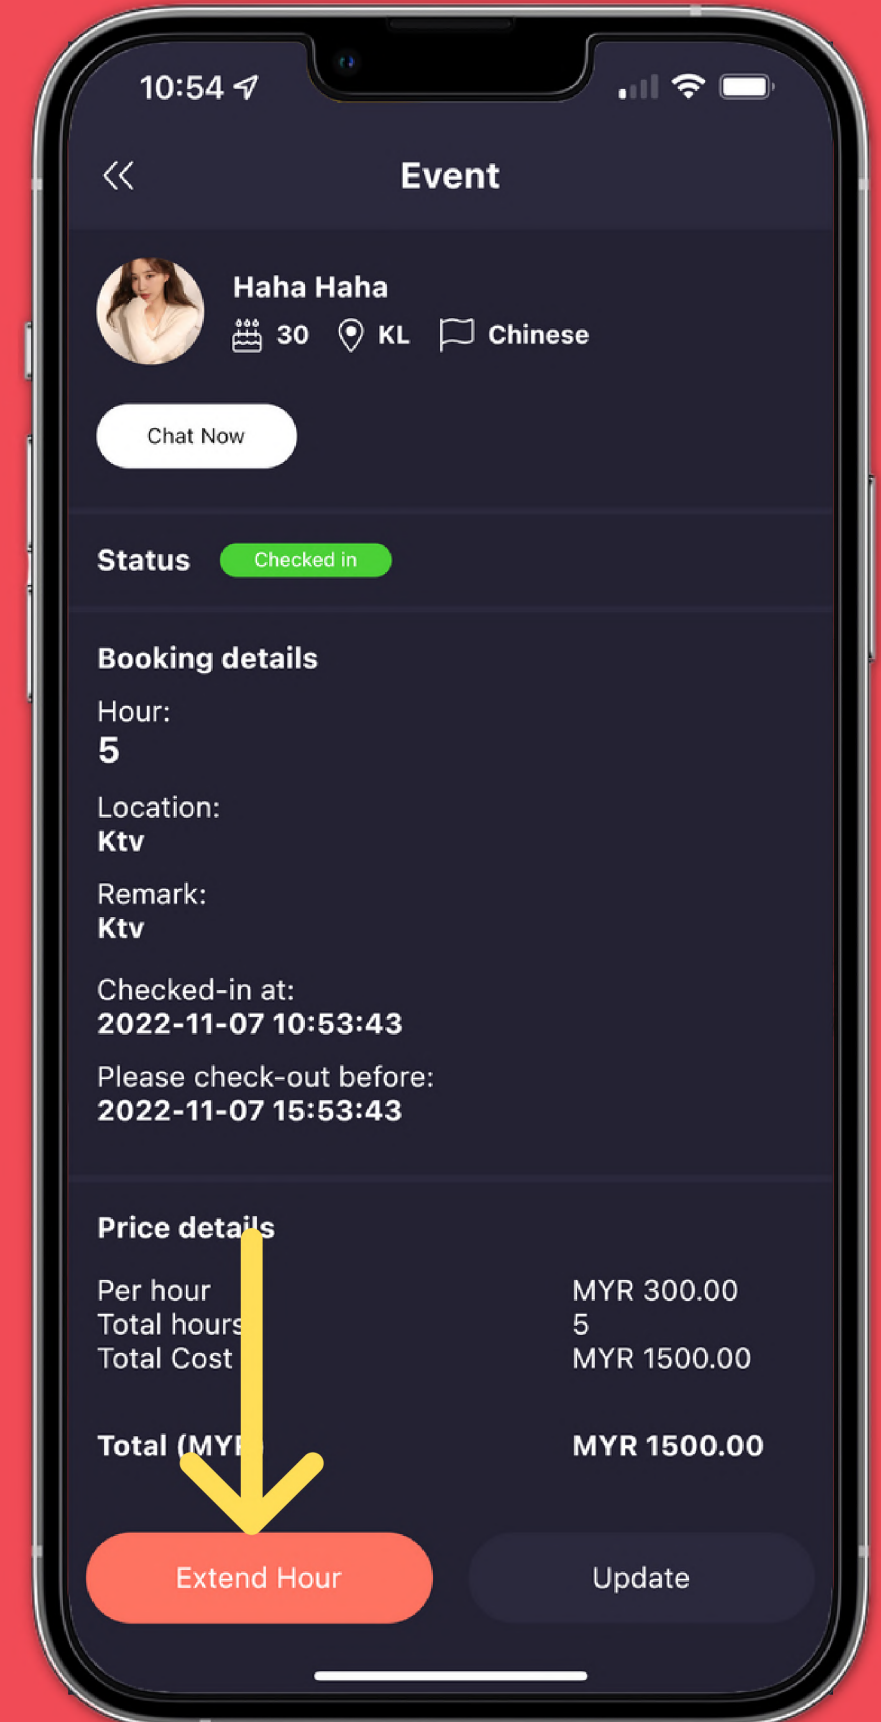

如何开始欢愉的约会

3

3. 受邀约对象必须打开她的“Event”面，并由邀约一方扫对方QR码

4. 受邀约对象按下“Check In Now”，约会并正式开始

- *需注意事项，当“Check In Now”被按下后，约会时间将开始计时

4

邀约因某种原因不成功?

当约会时间已到但因某种原因邀约不成功，您可以通过ONIU APP里通知我们专业的客户服务专员，他将给您即时的服务

1. 前往“Event”页面

2. 按下“Update”

www.oniu.app

1

2

邀约因某种原因不成功?

3. 选择邀约不成功的原因

选择邀约不成功的原因后，我们专业的客户服务专员将会调查您所上交的原因真伪，若发现问题在您的邀约对象，我们将会奉还您的预定金。若问题发生在双方无法达成共识的基础上，我们将收取一定的费用例如：交通费用

延长约会时间

1.前往“Event”页面

2.选择“Extend Hour”

1

2

延长约会时间

3

3. 选择你先延长的时间段

4. 按下“Update”更新，您的约会时间就能延长了

4

小费

过了个欢愉的夜晚？那您也可以考虑给予小费给对方留下深刻的印象哦

1. 前往Event页面
2. 按下“Tips”
3. 选择你想给予的小费数额
4. 按下“Submit”，您的小费就成功给予对方了

评价

1. 前往“Event”页面
2. 点击“Review”
3. 您将可对于您之前的约会以及邀约服务给予评价哦

1