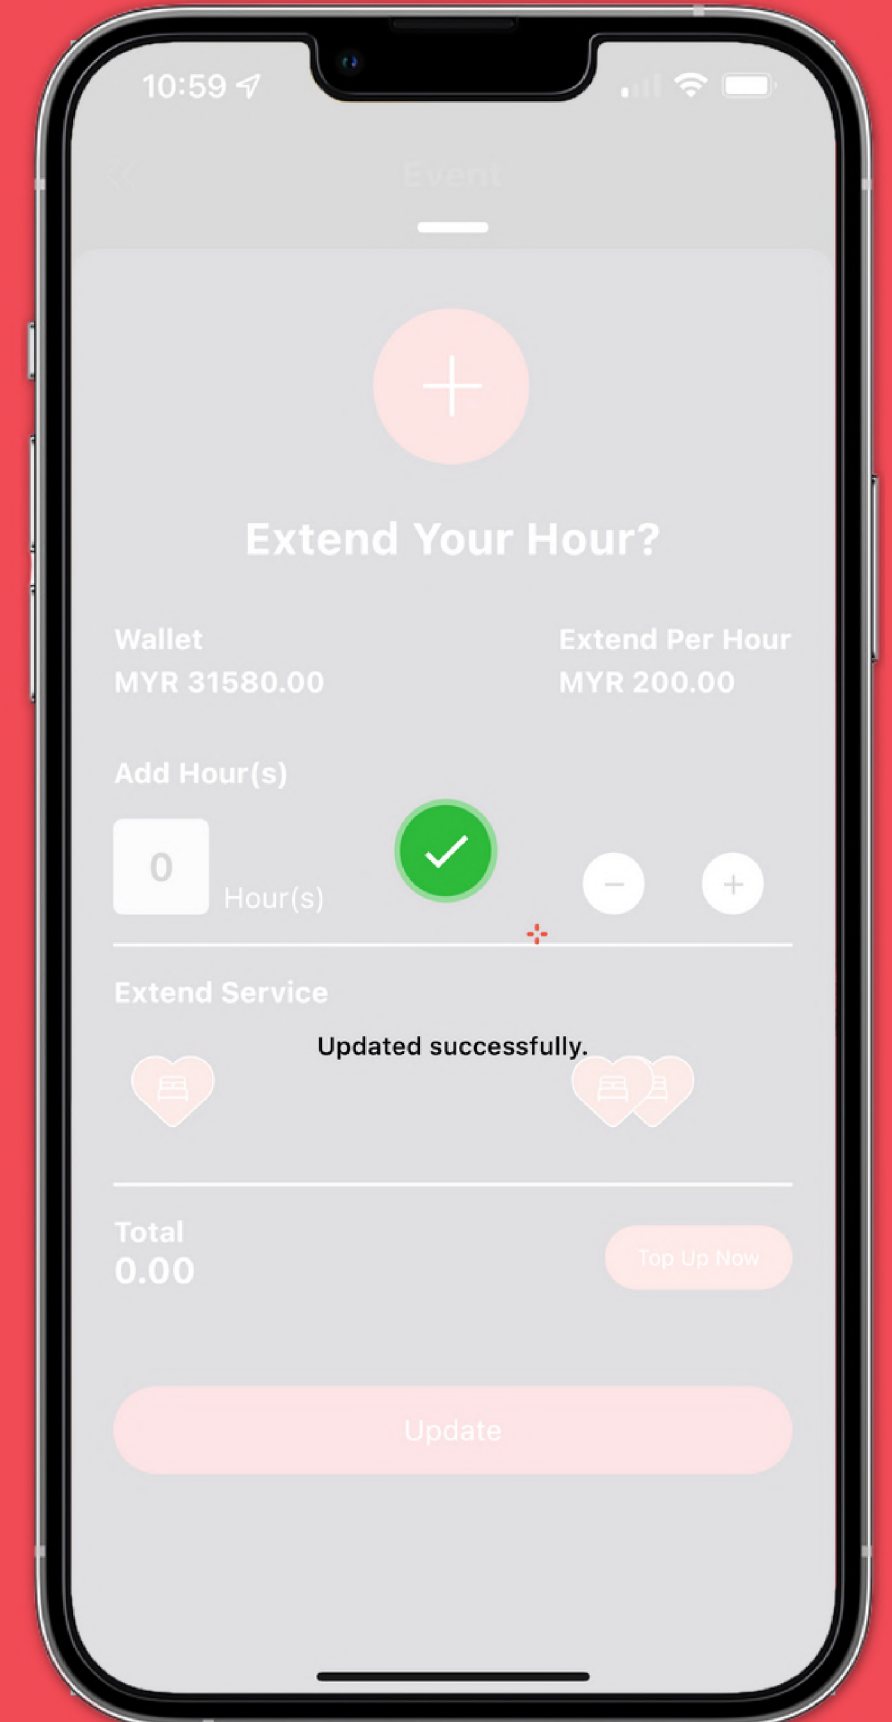

如何开始欢愉的约会

3

3. 受邀约对象必须打开她的“Event”面，并由邀约一方扫对方QR码

4. 受邀约对象按下“Check In Now”，约会并正式开始

- *需注意事项，当“Check In Now”被按下后，约会时间将开始计时

4

邀约因某种原因不成功?

当约会时间已到但因某种原因邀约不成功，您可以通过ONIU APP里通知我们专业的客户服务专员，他将给您即时的服务

延长约会时间

1.前往“Event”页面

2.选择“Extend Hour”

1

2

延长约会时间

3

3. 选择你先延长的时间段

4. 按下“Update”更新，您的约会时间就能延长了

4

小费

过了个欢愉的夜晚？那您也可以考虑给予小费给对方留下深刻的印象哦

1. 前往Event页面
2. 按下“Tips”
3. 选择你想给予的小费数额
4. 按下“Submit”，您的小费就成功给予对方了

评价

1. 前往“Event”页面
2. 点击“Review”
3. 您将可对于您之前的约会以及邀约服务给予评价哦

1

2

钱包

1. 前往“profile”页面
2. 点击“钱包”
3. 您将可在充值在ONIU里的钱包，或者从中提钱出来

1

2

功能

隐藏功能

- 不利于让人知道是如何拓展交友圈子的方式？ ONIU软件自带隐藏功能，可将ONIU App隐藏
- 点击右下角的人型图标展开的列表中，打开"Privacy Mode"
- 点击之后，输入6位数的密码，下次登陆将于隐藏模式下展开
- *需注意事项，输入6位数密码后请做好妥善的保存，避免影响您的用户体验