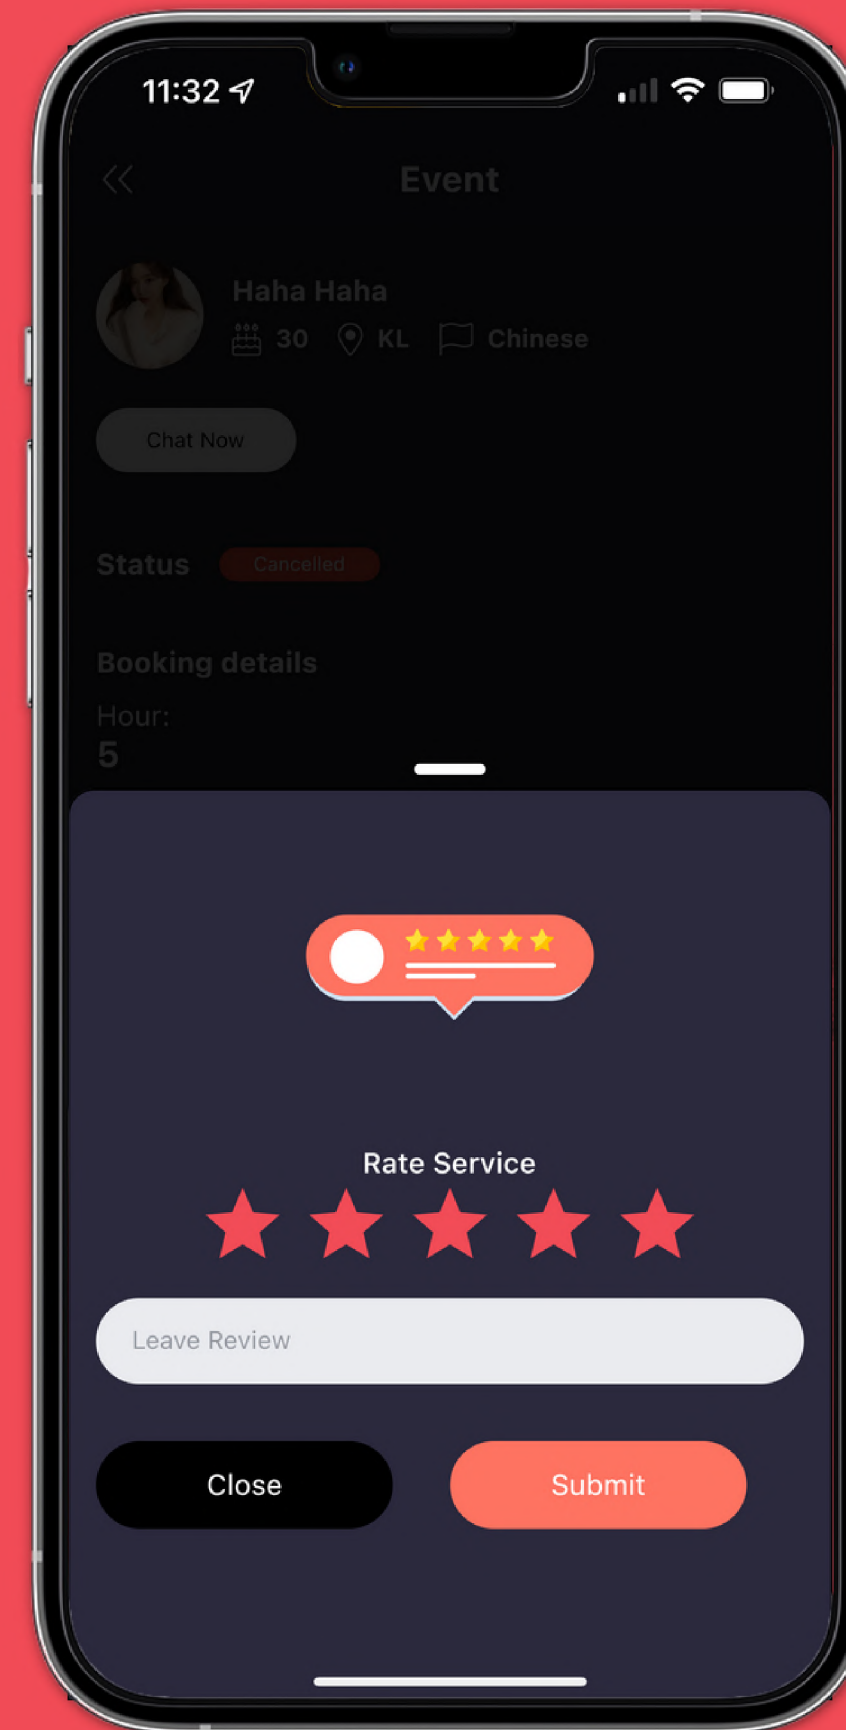

4. 按下“Update”更新，您的约会时间就能延长了

4

小费

过了个欢愉的夜晚？那您也可以考虑给予小费给对方留下深刻的印象哦

1. 前往Event页面
2. 按下“Tips”
3. 选择你想给予的小费数额
4. 按下“Submit”，您的小费就成功给予对方了

评价

1. 前往“Event”页面
2. 点击“Review”
3. 您将可对于您之前的约会以及邀约服务给予评价哦

1

2

钱包

1. 前往“profile”页面
2. 点击“钱包”
3. 您将可在充值在ONIU里的钱包，或者从中提钱出来

1

2

功能

隐藏功能

- 不利于让人知道是如何拓展交友圈子的方式？ ONIU软件自带隐藏功能，可将ONIU App隐藏
- 点击右下角的人型图标展开的列表中，打开"Privacy Mode"
- 点击之后，输入6位数的密码，下次登陆将于隐藏模式下展开
- *需注意事项，输入6位数密码后请做好妥善的保存，避免影响您的用户体验