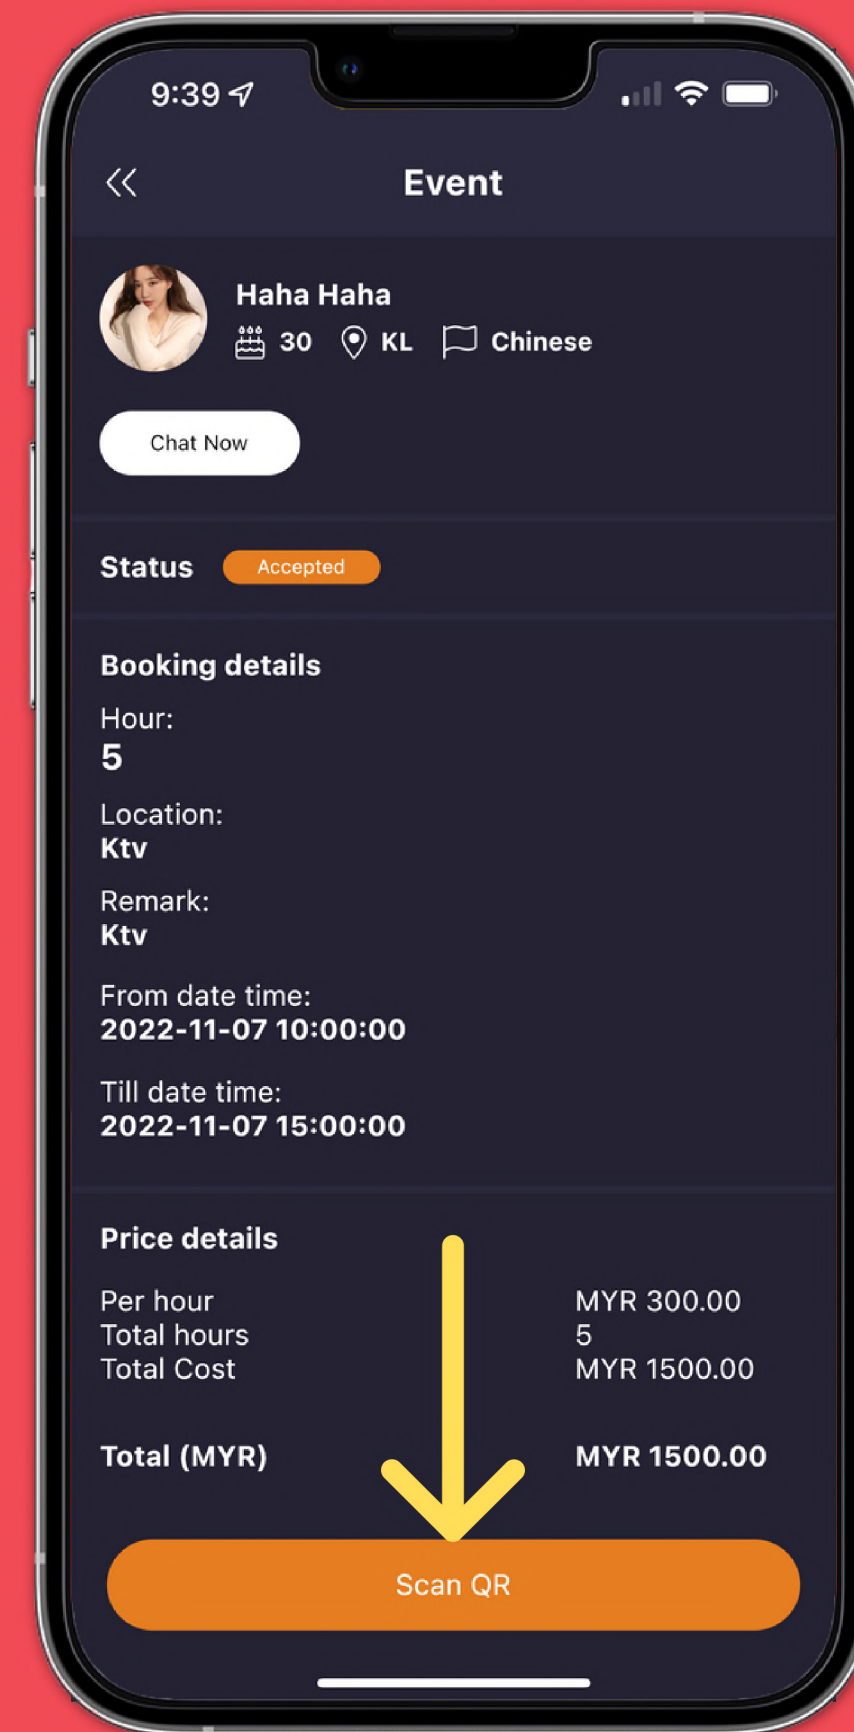

- 填写资料并确认
- *须注意事项，若您的邀约对象有提供特殊服务，您能从她的主页里显示的【床】得到相应的资讯
- 若您的邀约对象并不提供特殊服务，【床】将不会在显示在她的主页

使用手册

- 当您的正式邀约发出之后，只需等待对方确认您的邀约既可
- 您可于软件内检查您的邀约申请是否已被确认或取消
- 除此之外，您也可用软件内的聊天发起互动
- 需注意事项，对方若无确认邀约或回复聊天的情况之下，只能发送给对方三个聊天信息哦

常见的问题

如何开始欢愉的约会

1. 前往“Event”页面

2. 按下“Scan QR”并扫描对方的QR码

- *需注意事项，当约会即将结束，您与对方将接受来自ONIU的提醒通知

www.oniu.app

1

2

如何开始欢愉的约会

3

3. 受邀约对象必须打开她的“Event”面，并由邀约一方扫对方QR码

4. 受邀约对象按下“Check In Now”，约会并正式开始

- *需注意事项，当“Check In Now”被按下后，约会时间将开始计时

4

邀约因某种原因不成功?

当约会时间已到但因某种原因邀约不成功，您可以通过ONIU APP里通知我们专业的客户服务专员，他将给您即时的服务