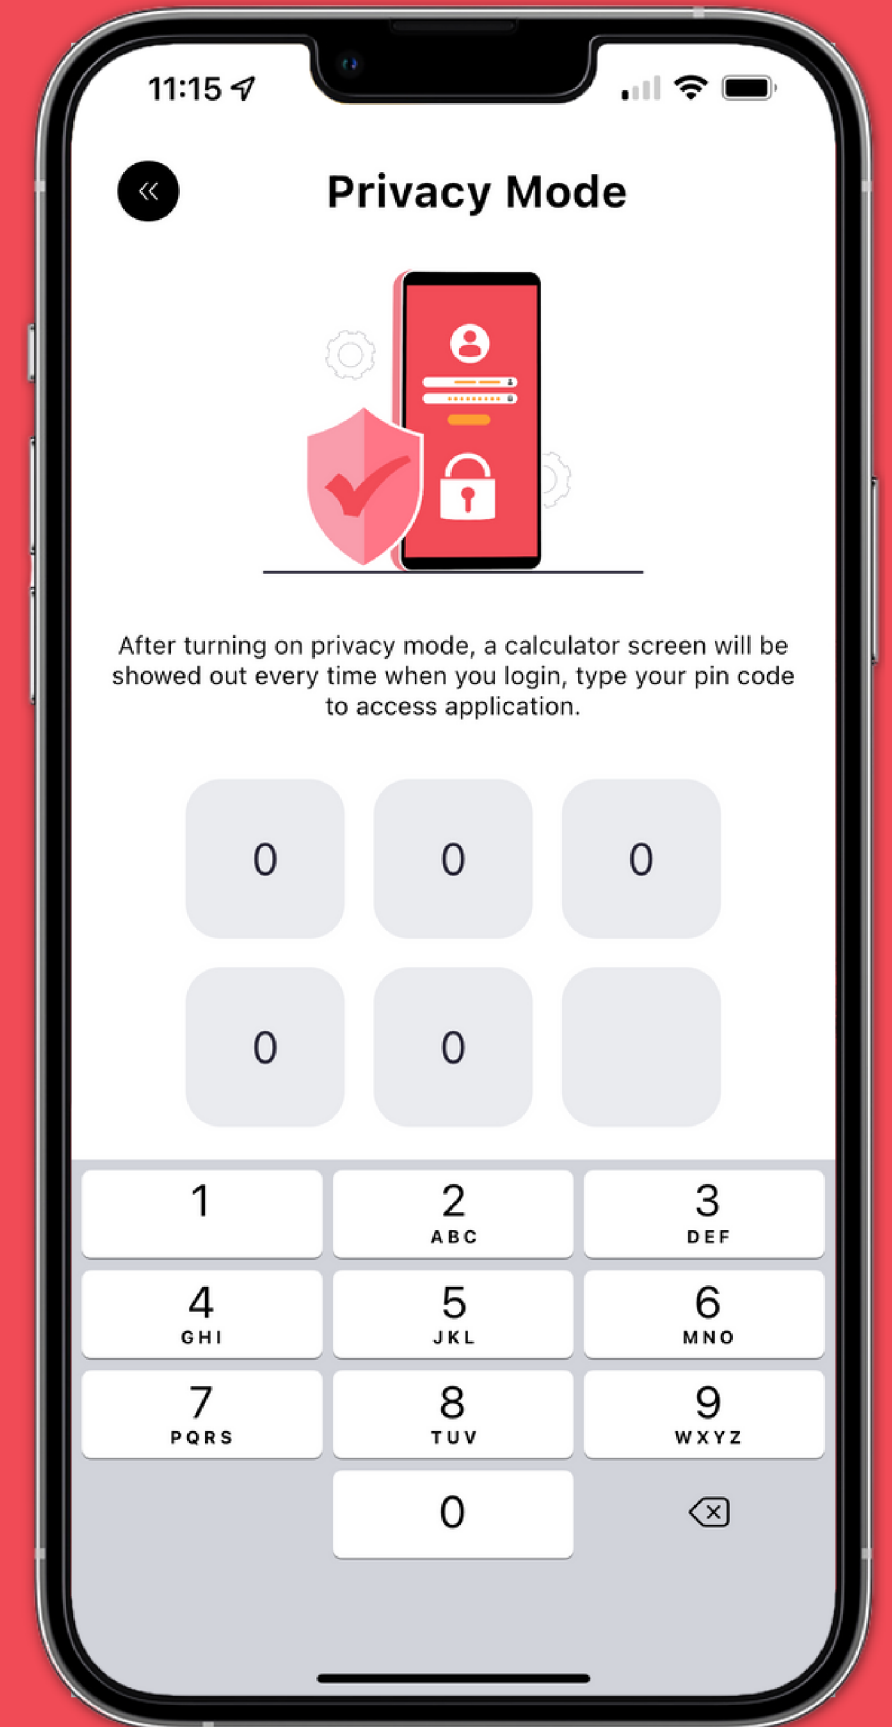

2

钱包

1. 前往“profile”页面
2. 点击“钱包”
3. 您将可在充值在ONIU里的钱包，或者从中提钱出来

1

2

功能

隐藏功能

- 不利于让人知道是如何拓展交友圈子的方式？ ONIU软件自带隐藏功能，可将ONIU App隐藏
- 点击右下角的人型图标展开的列表中，打开"Privacy Mode"
- 点击之后，输入6位数的密码，下次登陆将于隐藏模式下展开
- *需注意事项，输入6位数密码后请做好妥善的保存，避免影响您的用户体验

隐藏功能

- 在隐藏模式下打开Oniu App将出计算机的样式
- 输入您之前设定的6位数密码，即可转换至正常Oniu App的页面啦
- *需注意事项，Oniu贴心准备的计算机是可正常使用的哦

隐藏功能

- 即可转换至正常Oniu App的页面啦
- *需注意事项，Oniu贴心准备的计算机是可正常使用的哦

ONIU 特点

- 自动化的预约和付款

ONIU 特点

- 实时的聊天系统让您更便捷地联系我们的会员