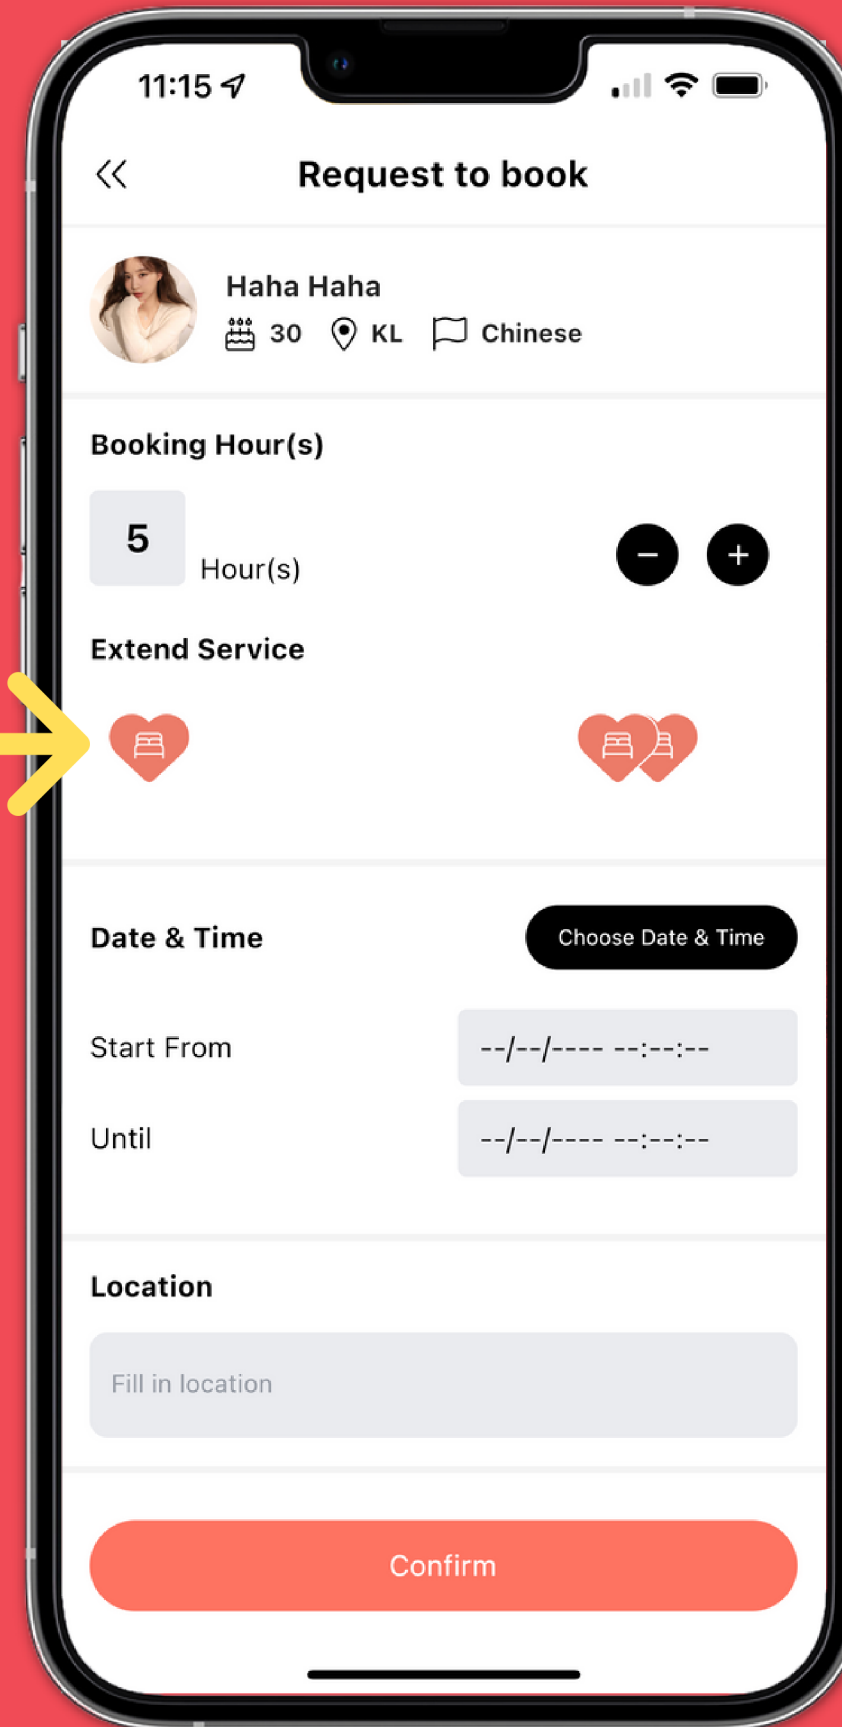

www.oniu.app

关于 ONIU

在 ONIU，我们将呈现给您新的交友方式。
您只需下载并注册 ONIU，就能在 ONIU 拓展您的社交圈子。

ONIU

CONNECTING PEOPLE

www.oniu.app

使用手册

1. 通过Apple App Store或Google Play Store来下载我们的软件。
2. 下载过后并于软件内注册一个新账号。

www.oniu.app

使用手册

- 成功注册之后您就能开始拓展您的交友圈了
会员

使用手册

- 看见心仪对象如何？您可向对方发出邀请
- 只需预约时间跟地点，若对方也接受了您的邀请，那你将有机会发展新的交友圈子哦

使用手册

- 欢乐时光还不够？没关系，您还能以“特别服务”延续您的欢乐时光哦
- *需注意事项，并非所有邀约对象提供邀约服务
- 1个床 = 1 Shot
- 2个床 = Overnight

使用手册

- 填写资料并确认
- *须注意事项，若您的邀约对象有提供特殊服务，您能从她的主页里显示的【床】得到相应的资讯
- 若您的邀约对象并不提供特殊服务，【床】将不会在显示在她的主页

使用手册

- 当您的正式邀约发出之后，只需等待对方确认您的邀约既可
- 您可于软件内检查您的邀约申请是否已被确认或取消
- 除此之外，您也可用软件内的聊天发起互动
- 需注意事项，对方若无确认邀约或回复聊天的情况之下，只能发送给对方三个聊天信息哦

常见的问题

如何开始欢愉的约会

1. 前往“Event”页面

2. 按下“Scan QR”并扫描对方的QR码

- *需注意事项，当约会即将结束，您与对方将接受来自ONIU的提醒通知

www.oniu.app

1

2