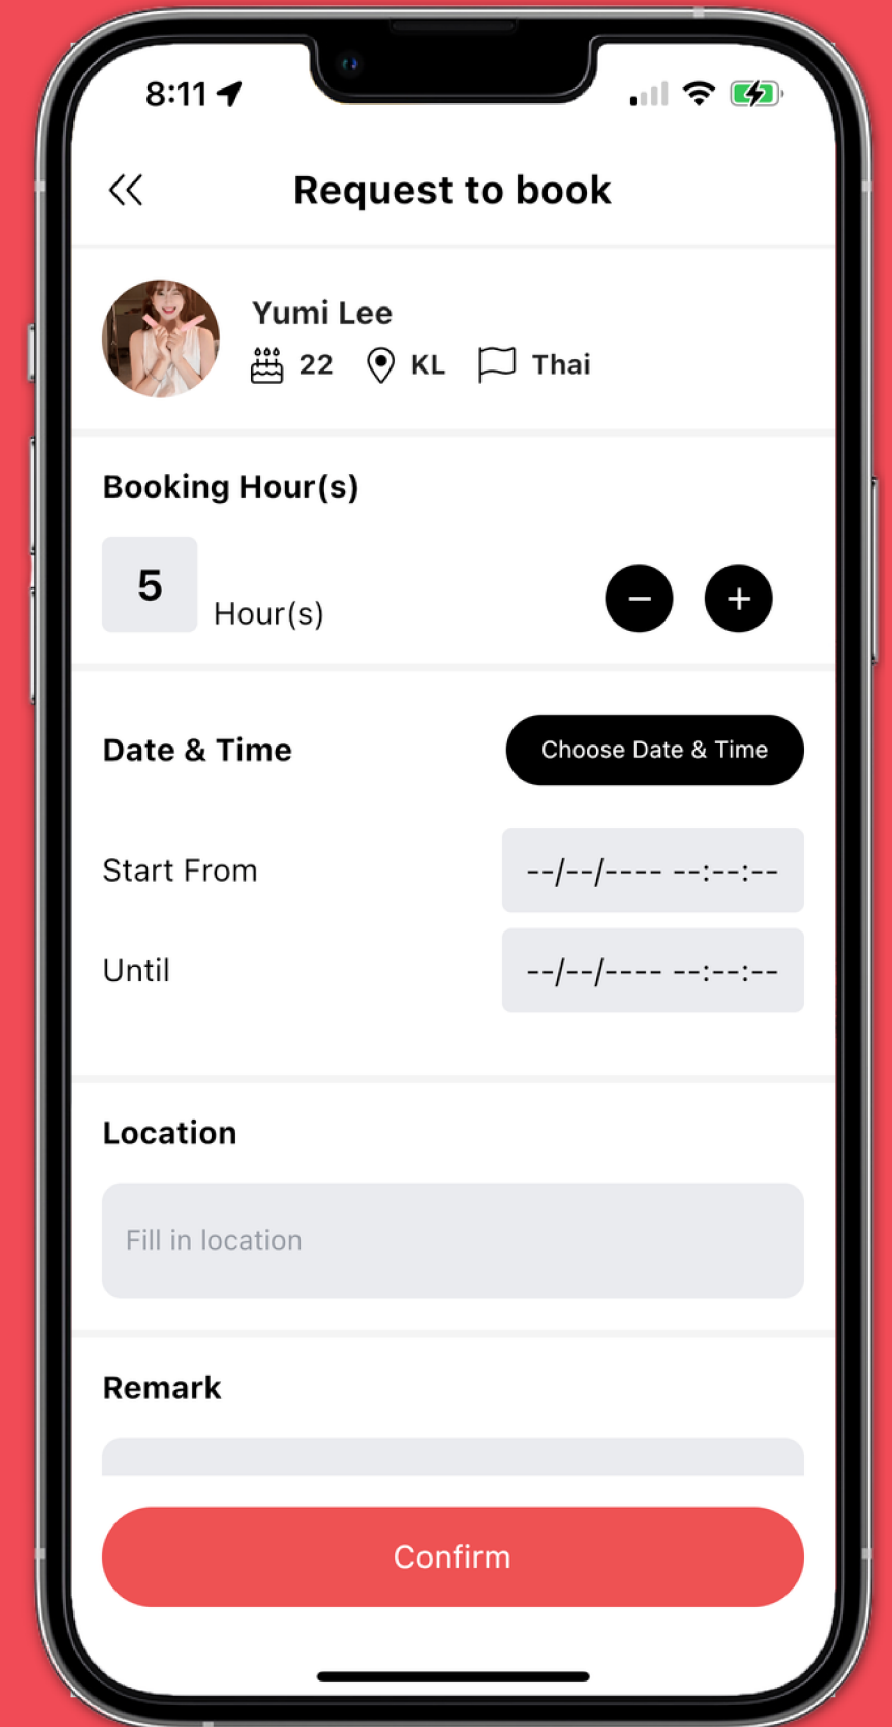

www.oniu.app

使用手册

- 成功注册之后您就能开始拓展您的交友圈了
会员

使用手册

- 看见心仪对象如何？您可向对方发出邀请
- 只需预约时间跟地点，若对方也接受了您的邀请，那你将有机会发展新的交友圈子哦

使用手册

- 欢乐时光还不够？没关系，您还能以“特别服务”延续您的欢乐时光哦
- *需注意事项，并非所有邀约对象提供邀约服务
- 1个床 = 1 Shot
- 2个床 = Overnight

使用手册

- 填写资料并确认
- *须注意事项，若您的邀约对象有提供特殊服务，您能从她的主页里显示的【床】得到相应的资讯
- 若您的邀约对象并不提供特殊服务，【床】将不会在显示在她的主页

使用手册

- 当您的正式邀约发出之后，只需等待对方确认您的邀约既可
- 您可于软件内检查您的邀约申请是否已被确认或取消
- 除此之外，您也可用软件内的聊天发起互动
- 需注意事项，对方若无确认邀约或回复聊天的情况之下，只能发送给对方三个聊天信息哦

常见的问题

如何开始欢愉的约会

1. 前往“Event”页面

2. 按下“Scan QR”并扫描对方的QR码

- *需注意事项，当约会即将结束，您与对方将接受来自ONIU的提醒通知

www.oniu.app

1

2

如何开始欢愉的约会

3

3. 受邀约对象必须打开她的“Event”面，并由邀约一方扫对方QR码

4. 受邀约对象按下“Check In Now”，约会并正式开始

- *需注意事项，当“Check In Now”被按下后，约会时间将开始计时

4

邀约因某种原因不成功?

当约会时间已到但因某种原因邀约不成功，您可以通过ONIU APP里通知我们专业的客户服务专员，他将给您即时的服务