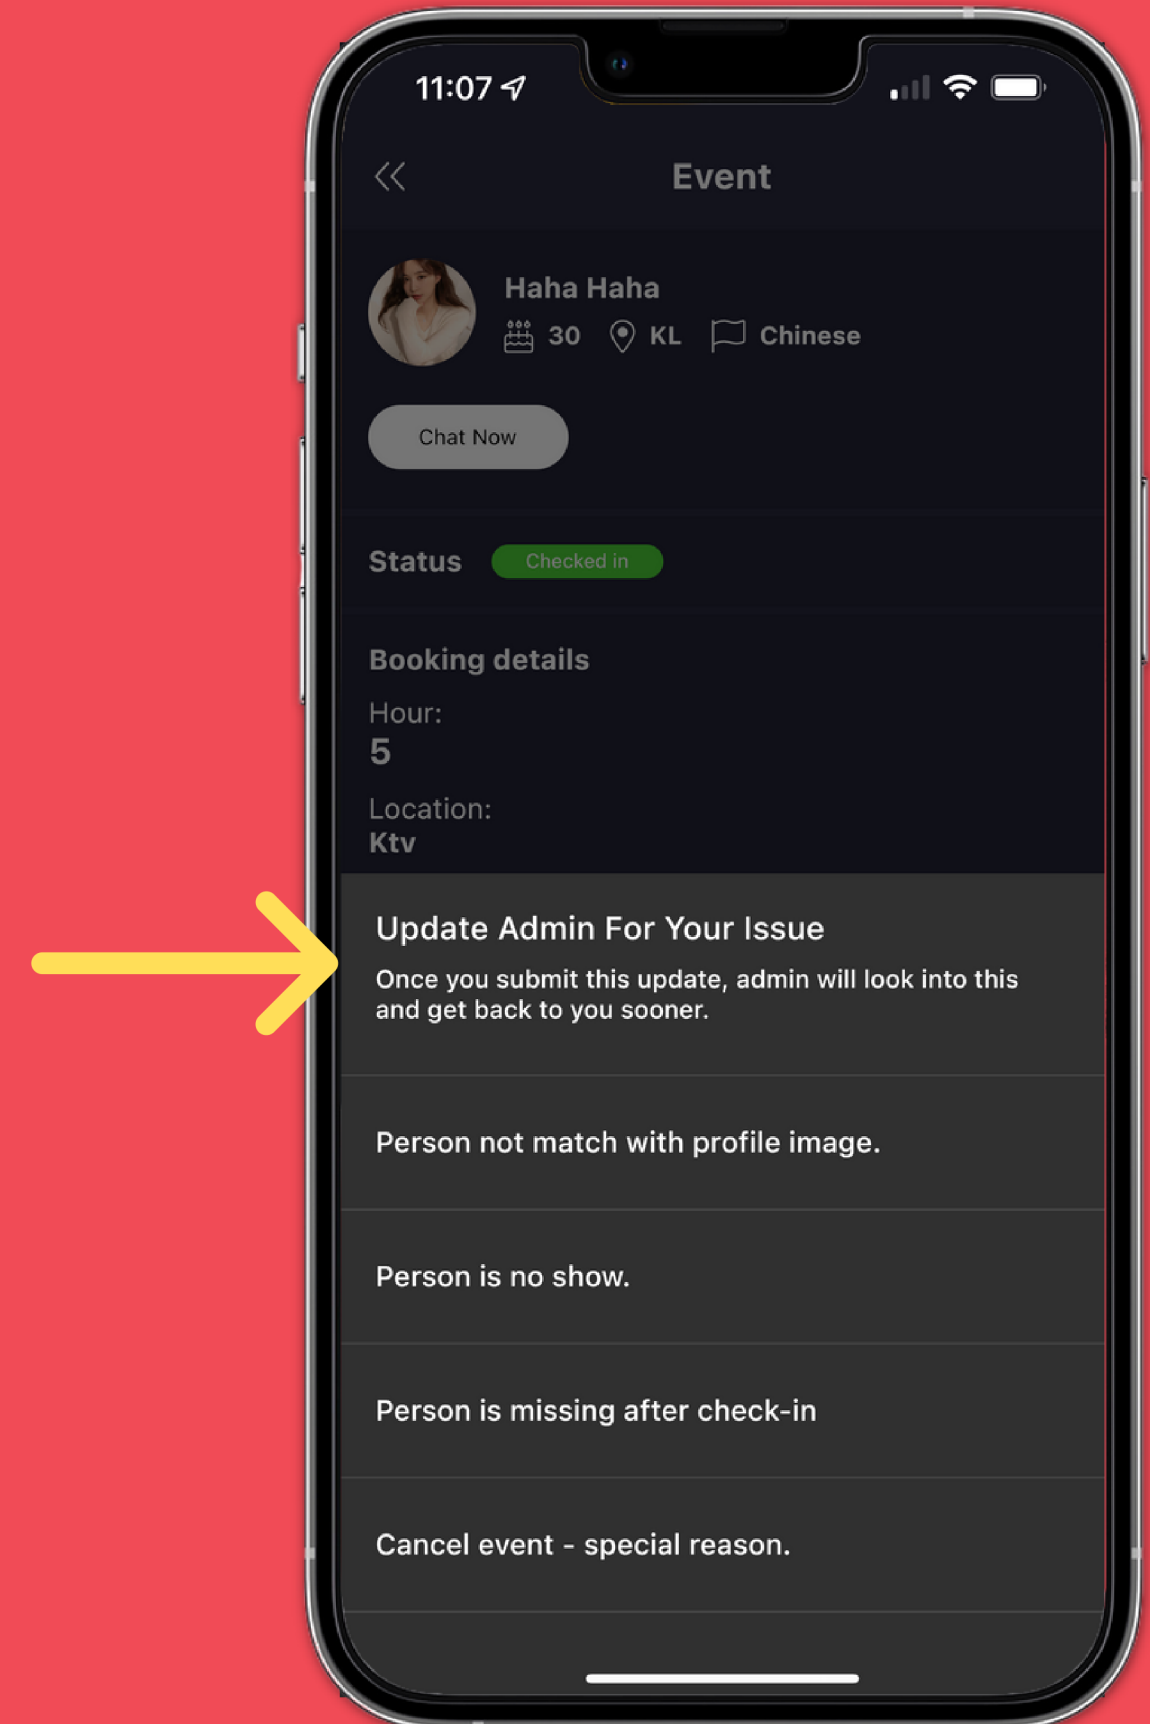

如何开始欢愉的约会

3

3. 受邀约对象必须打开她的“Event”面，并由邀约一方扫对方QR码

4. 受邀约对象按下“Check In Now”，约会并正式开始

- *需注意事项，当“Check In Now”被按下后，约会时间将开始计时

4

邀约因某种原因不成功?

当约会时间已到但因某种原因邀约不成功，您可以通过ONIU APP里通知我们专业的客户服务专员，他将给您即时的服务

1. 前往“Event”页面

2. 按下“Update”

www.oniu.app

1

2

邀约因某种原因不成功?

3. 选择邀约不成功的原因

选择邀约不成功的原因后，我们专业的客户服务专员将会调查您所上交的原因真伪，若发现问题在您的邀约对象，我们将会奉还您的预定金。若问题发生在双方无法达成共识的基础上，我们将收取一定的费用例如：交通费用

延长约会时间

1.前往“Event”页面

2.选择“Extend Hour”

1

2

延长约会时间

3

3. 选择你先延长的时间段