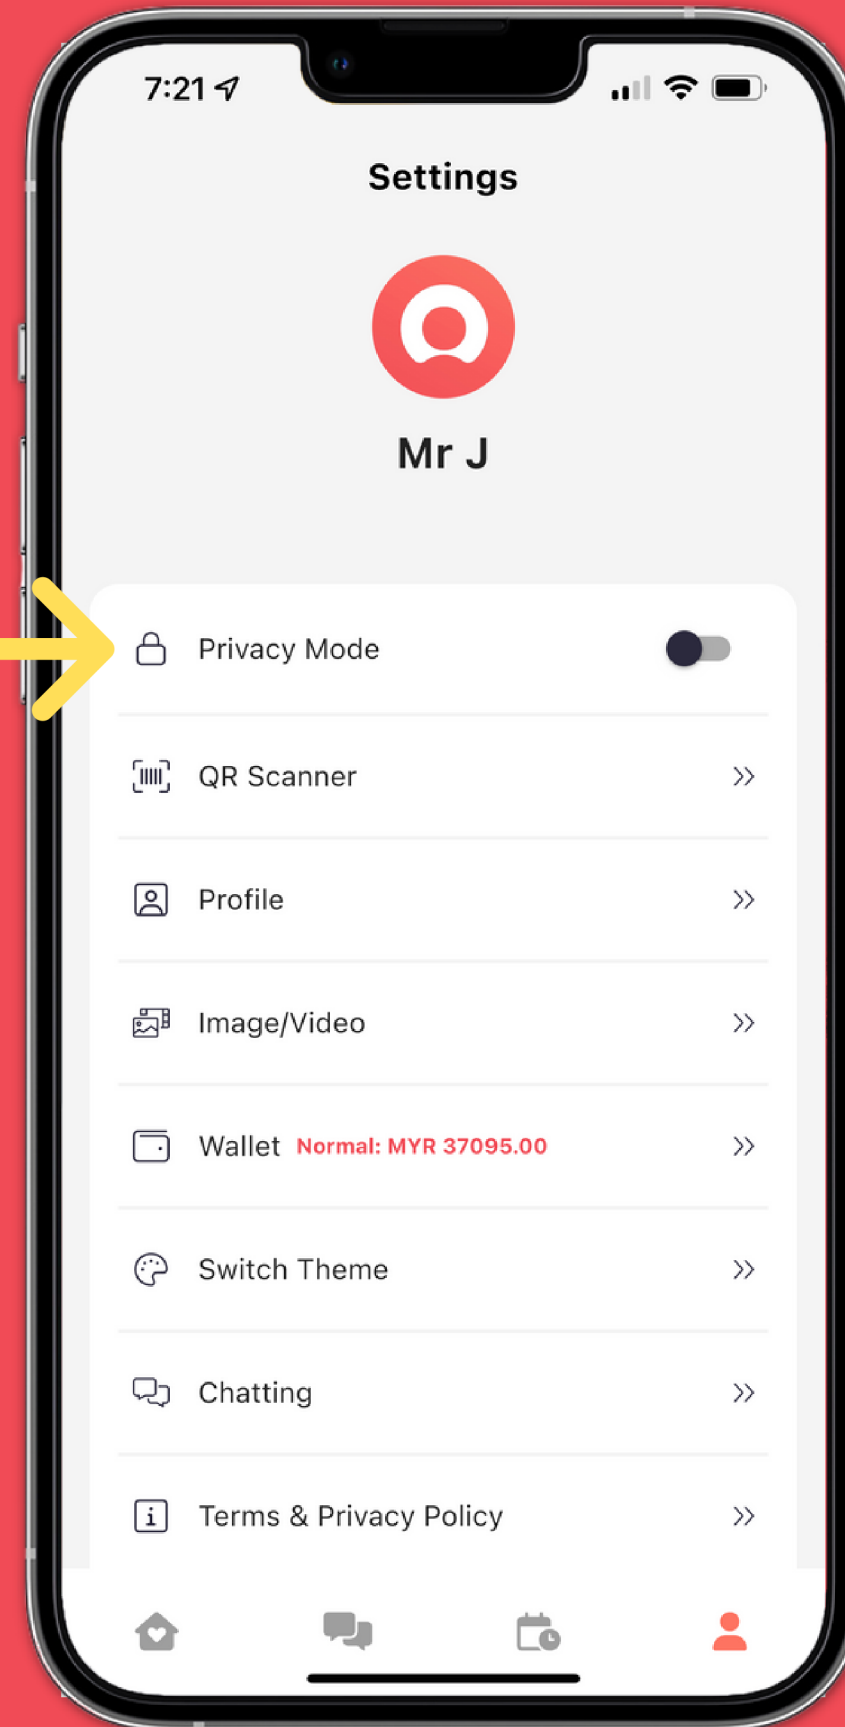

2

钱包

1. 前往“profile”页面
2. 点击“钱包”
3. 您将可在充值在ONIU里的钱包，或者从中提钱出来

1

2

功能

隐藏功能

- 不利于让人知道是如何拓展交友圈子的方式？ ONIU软件自带隐藏功能，可将ONIU App隐藏
- 点击右下角的人型图标展开的列表中，打开"Privacy Mode"
- 点击之后，输入6位数的密码，下次登陆将于隐藏模式下展开
- *需注意事项，输入6位数密码后请做好妥善的保存，避免影响您的用户体验

隐藏功能

- 在隐藏模式下打开Oniu App将出计算机的样式
- 输入您之前设定的6位数密码，即可转换至正常Oniu App的页面啦
- *需注意事项，Oniu贴心准备的计算机是可正常使用的哦

隐藏功能

- 即可转换至正常Oniu App的页面啦
- *需注意事项，Oniu贴心准备的计算机是可正常使用的哦

ONIU 特点

- 自动化的预约和付款

ONIU 特点

- 实时的聊天系统让您更便捷地联系我们的会员