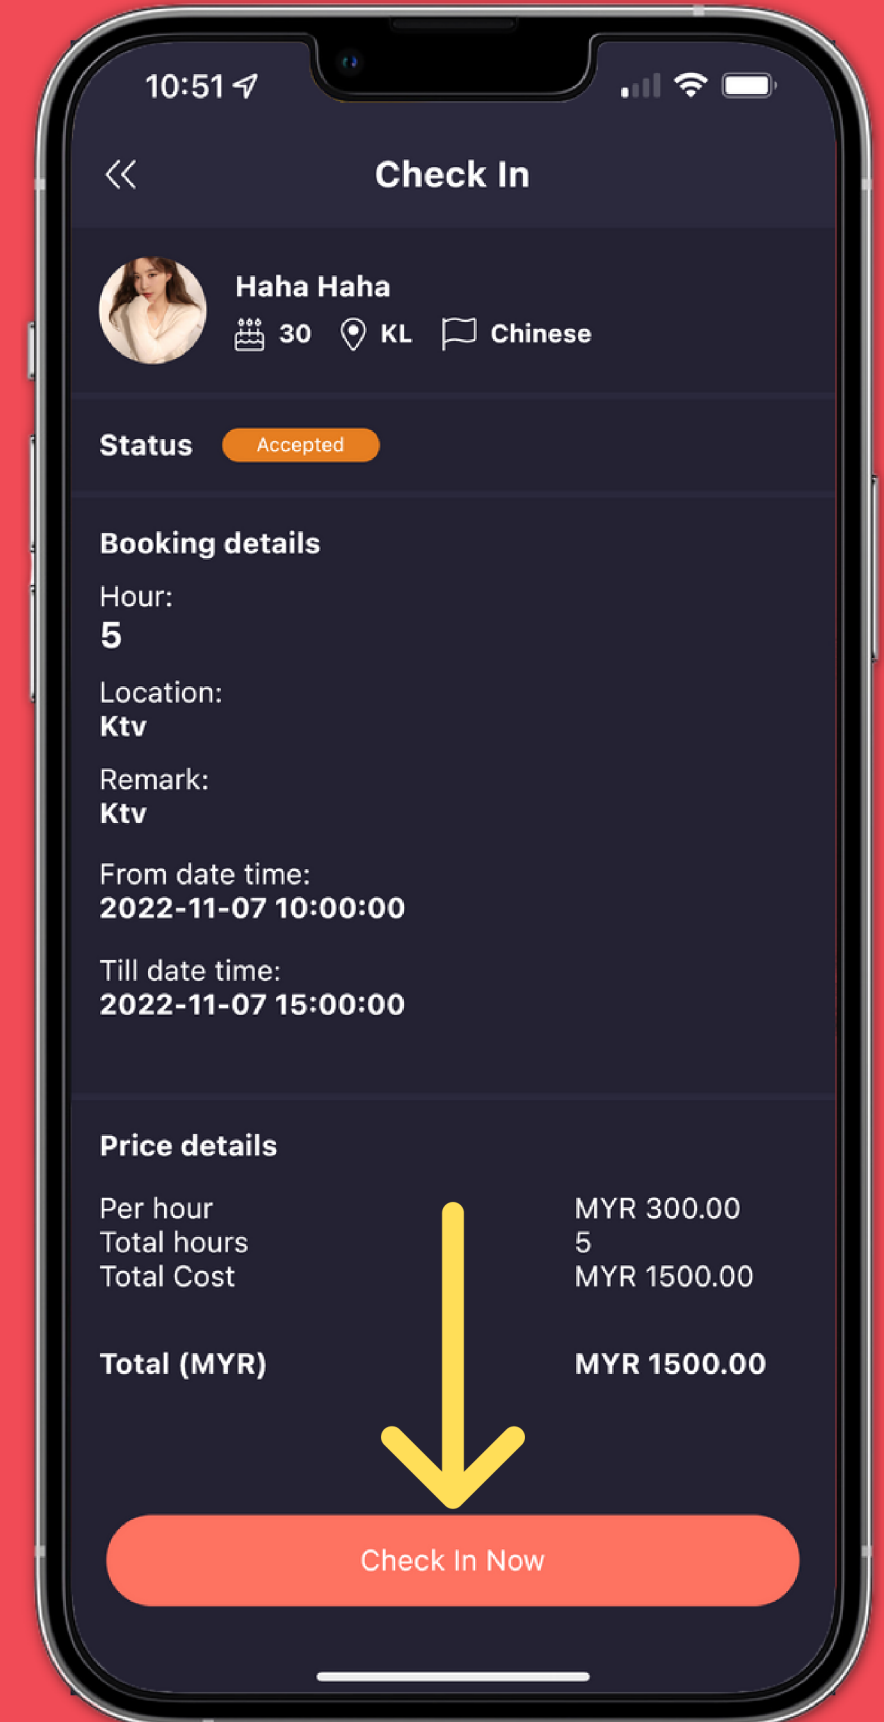

常见的问题

如何开始欢愉的约会

1. 前往“Event”页面

2. 按下“Scan QR”并扫描对方的QR码

- *需注意事项，当约会即将结束，您与对方将接受来自ONIU的提醒通知

www.oniu.app

1

2

如何开始欢愉的约会

3

3. 受邀约对象必须打开她的“Event”面，并由邀约一方扫对方QR码

4. 受邀约对象按下“Check In Now”，约会并正式开始

- *需注意事项，当“Check In Now”被按下后，约会时间将开始计时

4

邀约因某种原因不成功?

当约会时间已到但因某种原因邀约不成功，您可以通过ONIU APP里通知我们专业的客户服务专员，他将给您即时的服务

1. 前往“Event”页面

2. 按下“Update”

www.oniu.app

1

2

邀约因某种原因不成功?

3. 选择邀约不成功的原因

选择邀约不成功的原因后，我们专业的客户服务专员将会调查您所上交的原因真伪，若发现问题在您的邀约对象，我们将会奉还您的预定金。若问题发生在双方无法达成共识的基础上，我们将收取一定的费用例如：交通费用

延长约会时间

1.前往“Event”页面

2.选择“Extend Hour”

1

2

延长约会时间

3

3. 选择你先延长的时间段