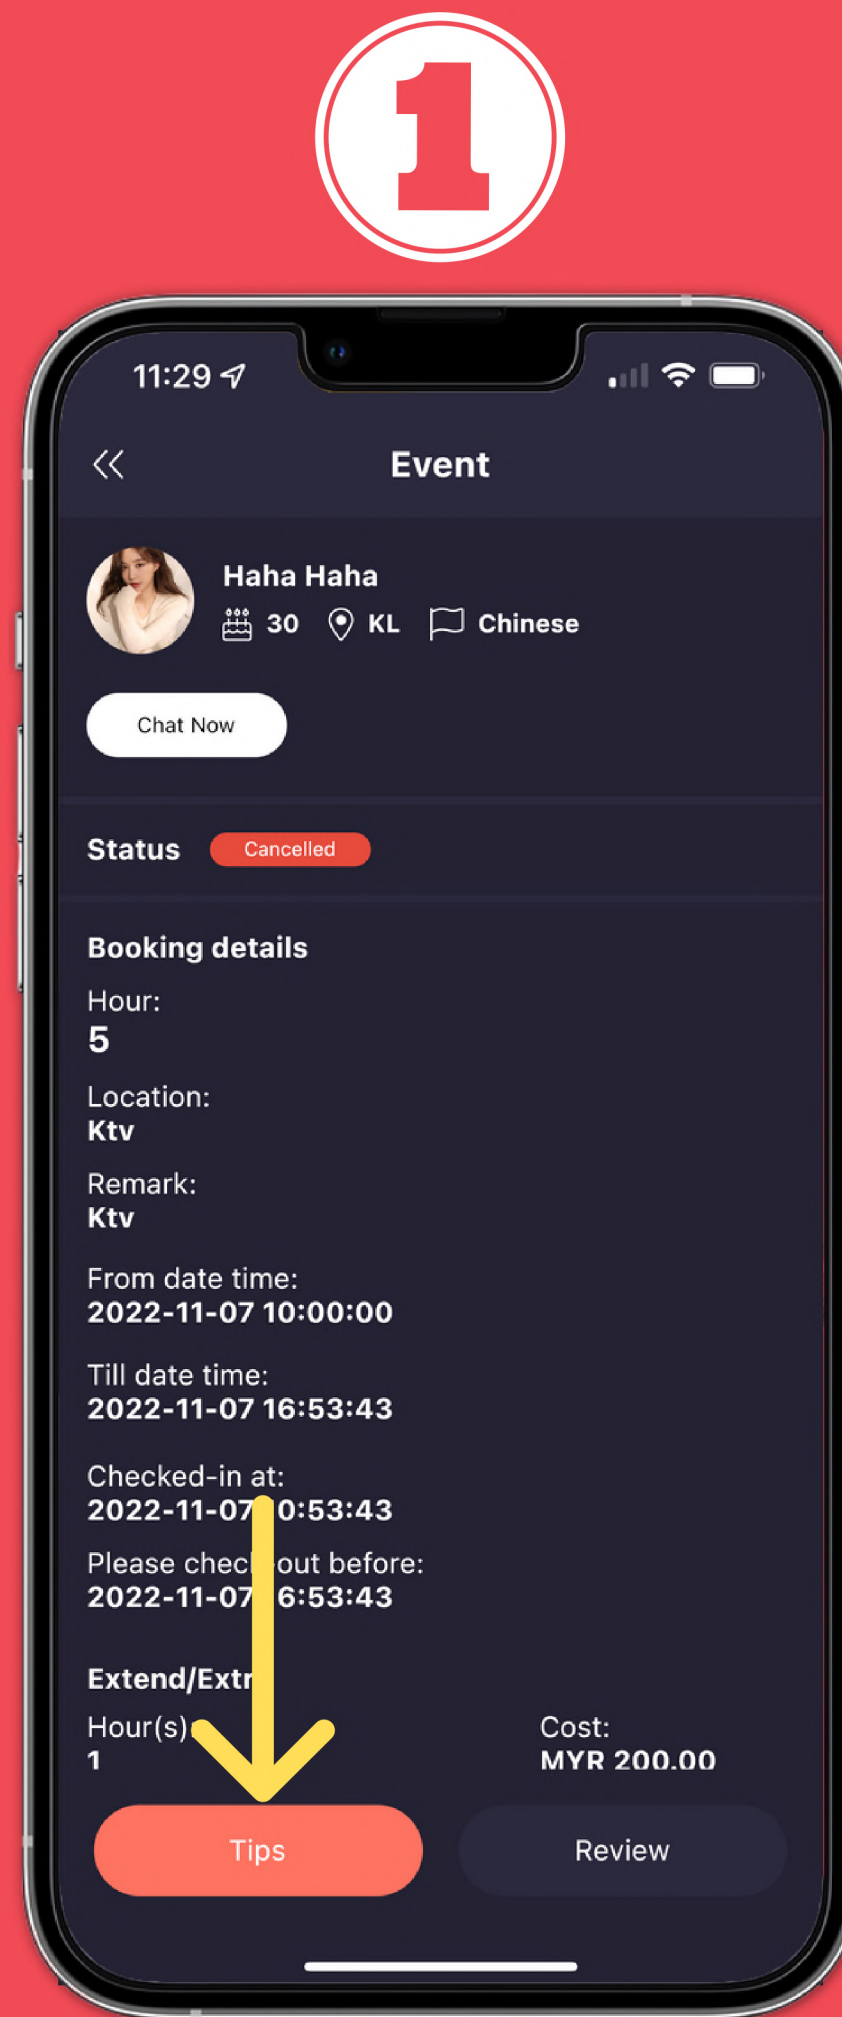

如何开始欢愉的约会

3

3. 受邀约对象必须打开她的“Event”面，并由邀约一方扫对方QR码

4. 受邀约对象按下“Check In Now”，约会并正式开始

- *需注意事项，当“Check In Now”被按下后，约会时间将开始计时

4

邀约因某种原因不成功?

当约会时间已到但因某种原因邀约不成功，您可以通过ONIU APP里通知我们专业的客户服务专员，他将给您即时的服务

延长约会时间

1.前往“Event”页面

2.选择“Extend Hour”

1

2

延长约会时间

3

3. 选择你先延长的时间段

4. 按下“Update”更新，您的约会时间就能延长了

4

小费

过了个欢愉的夜晚？那您也可以考虑给予小费给对方留下深刻的印象哦

1. 前往Event页面
2. 按下“Tips”
3. 选择你想给予的小费数额
4. 按下“Submit”，您的小费就成功给予对方了

评价

1. 前往“Event”页面
2. 点击“Review”
3. 您将可对于您之前的约会以及邀约服务给予评价哦

1

2

钱包

1. 前往“profile”页面
2. 点击“钱包”
3. 您将可在充值在ONIU里的钱包，或者从中提钱出来

1

2

功能

隐藏功能

- 不利于让人知道是如何拓展交友圈子的方式？ ONIU软件自带隐藏功能，可将ONIU App隐藏
- 点击右下角的人型图标展开的列表中，打开"Privacy Mode"
- 点击之后，输入6位数的密码，下次登陆将于隐藏模式下展开
- *需注意事项，输入6位数密码后请做好妥善的保存，避免影响您的用户体验