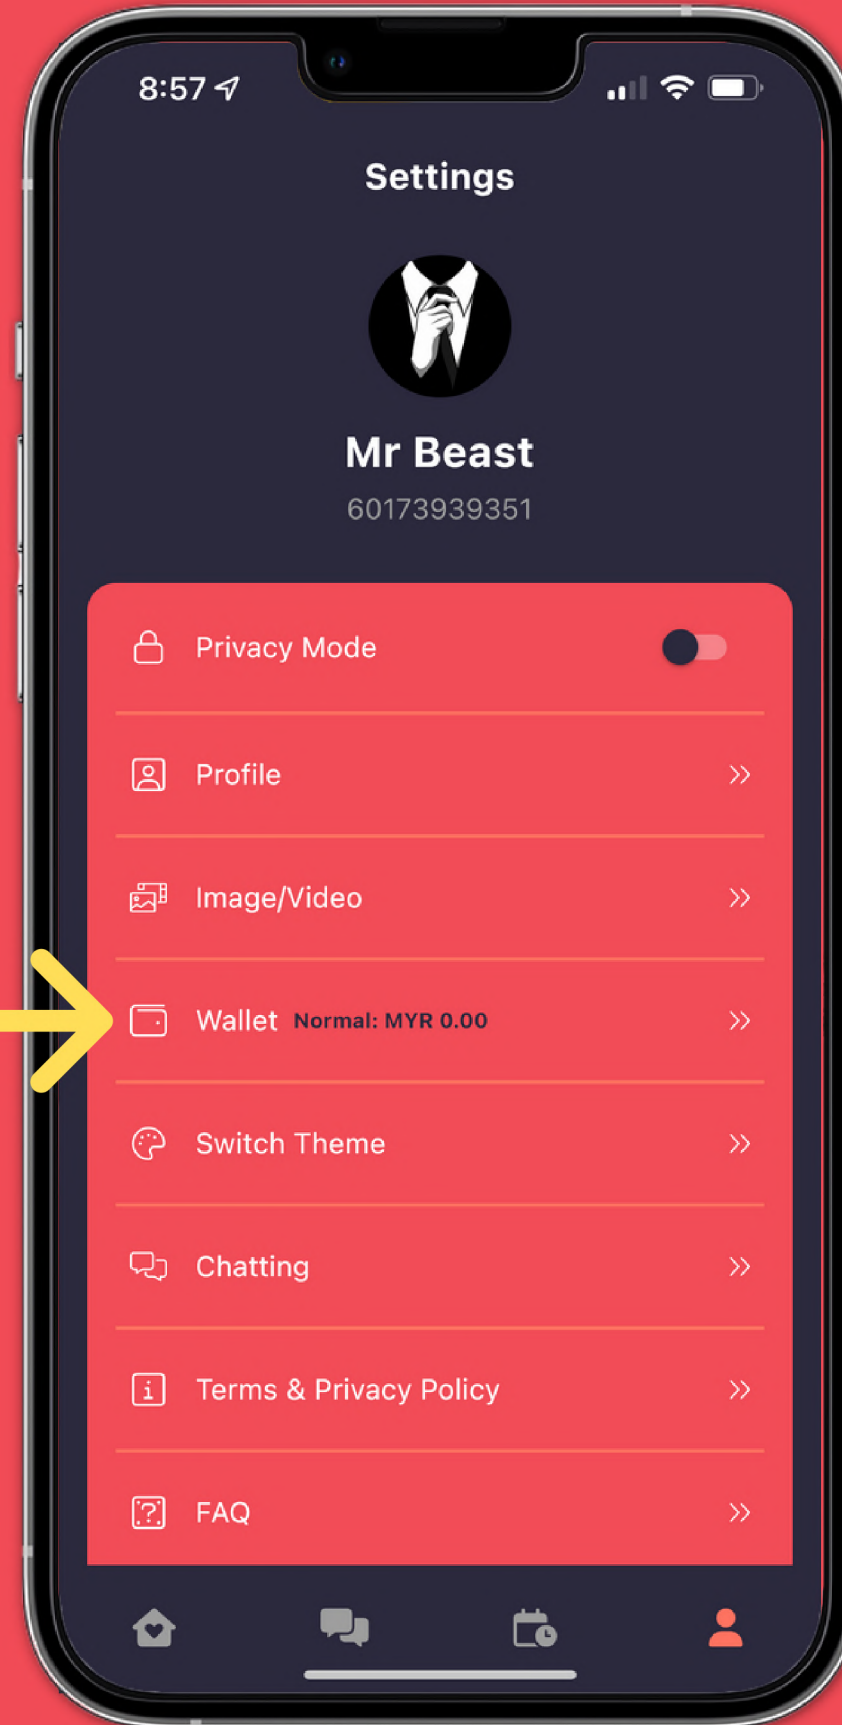

4. 按下“Update”更新，您的约会时间就能延长了

4

小费

过了个欢愉的夜晚？那您也可以考虑给予小费给对方留下深刻的印象哦

1. 前往Event页面
2. 按下“Tips”
3. 选择你想给予的小费数额
4. 按下“Submit”，您的小费就成功给予对方了

评价

1. 前往“Event”页面
2. 点击“Review”
3. 您将可对于您之前的约会以及邀约服务给予评价哦

1

2

钱包

1. 前往“profile”页面
2. 点击“钱包”
3. 您将可在充值在ONIU里的钱包，或者从中提钱出来

1

2

功能

隐藏功能

- 不利于让人知道是如何拓展交友圈子的方式？ ONIU软件自带隐藏功能，可将ONIU App隐藏
- 点击右下角的人型图标展开的列表中，打开"Privacy Mode"
- 点击之后，输入6位数的密码，下次登陆将于隐藏模式下展开
- *需注意事项，输入6位数密码后请做好妥善的保存，避免影响您的用户体验