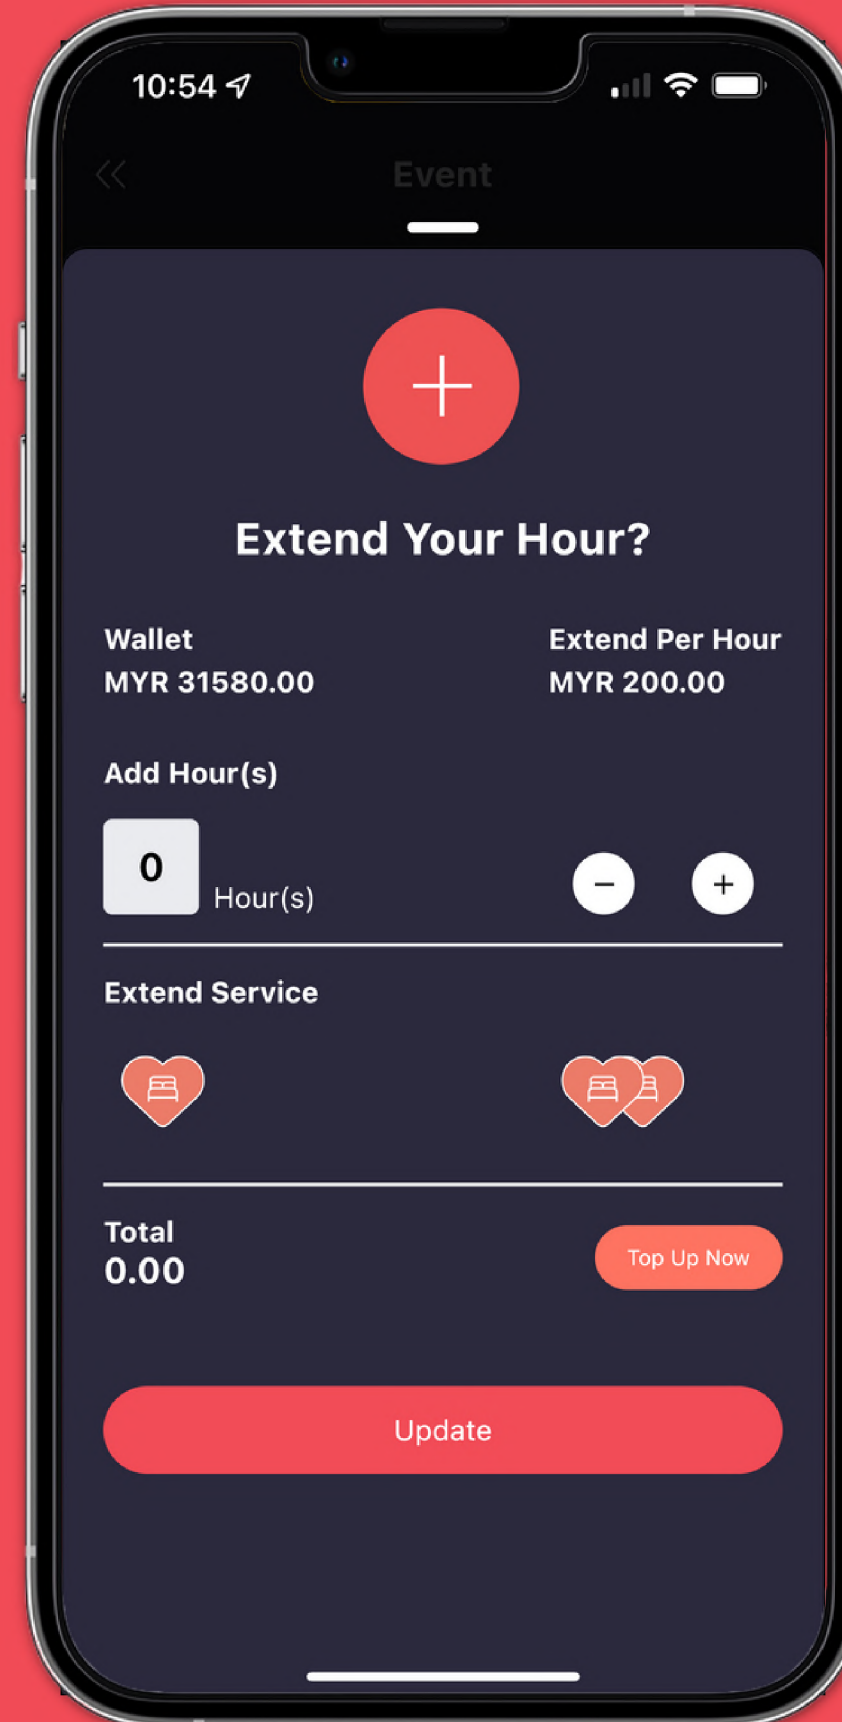

如何开始欢愉的约会

3

3. 受邀约对象必须打开她的“Event”面，并由邀约一方扫对方QR码

4. 受邀约对象按下“Check In Now”，约会并正式开始

- *需注意事项，当“Check In Now”被按下后，约会时间将开始计时

4

邀约因某种原因不成功?

当约会时间已到但因某种原因邀约不成功，您可以通过ONIU APP里通知我们专业的客户服务专员，他将给您即时的服务

延长约会时间

1.前往“Event”页面

2.选择“Extend Hour”

1

2

延长约会时间

3

3. 选择你先延长的时间段

4. 按下“Update”更新，您的约会时间就能延长了

4

小费

过了个欢愉的夜晚？那您也可以考虑给予小费给对方留下深刻的印象哦

1. 前往Event页面
2. 按下“Tips”
3. 选择你想给予的小费数额
4. 按下“Submit”，您的小费就成功给予对方了

评价

1. 前往“Event”页面
2. 点击“Review”
3. 您将可对于您之前的约会以及邀约服务给予评价哦

1

2

钱包

1. 前往“profile”页面
2. 点击“钱包”
3. 您将可在充值在ONIU里的钱包，或者从中提钱出来

1

2

功能

隐藏功能

- 不利于让人知道是如何拓展交友圈子的方式？ ONIU软件自带隐藏功能，可将ONIU App隐藏
- 点击右下角的人型图标展开的列表中，打开"Privacy Mode"
- 点击之后，输入6位数的密码，下次登陆将于隐藏模式下展开
- *需注意事项，输入6位数密码后请做好妥善的保存，避免影响您的用户体验