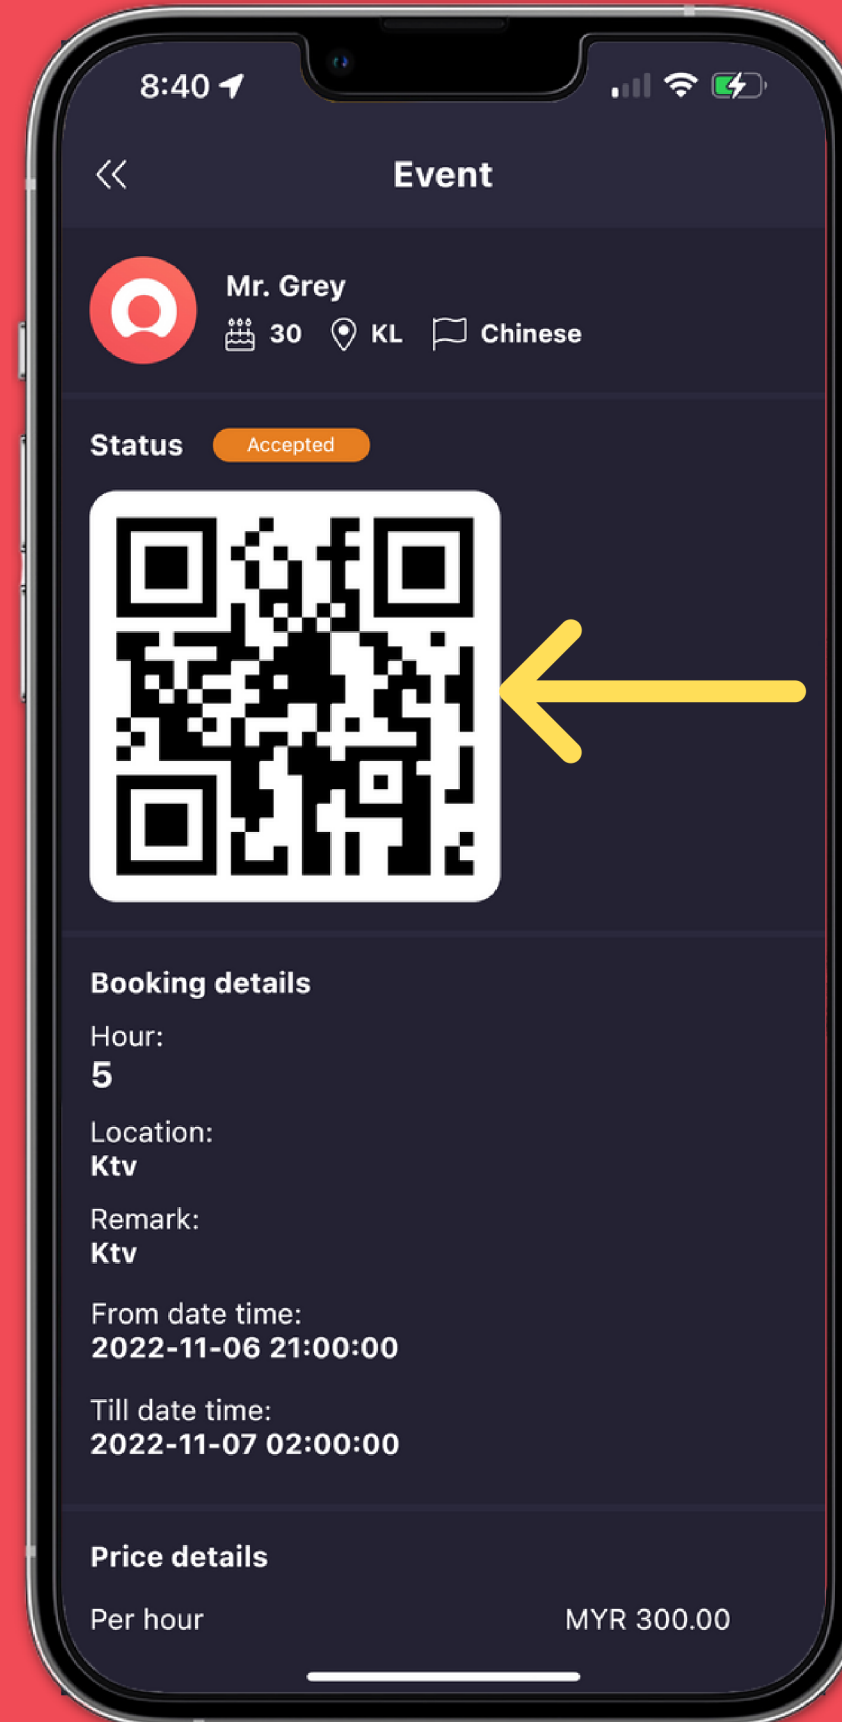

常见的问题

如何开始欢愉的约会

1. 前往“Event”页面

2. 按下“Scan QR”并扫描对方的QR码

- *需注意事项，当约会即将结束，您与对方将接受来自ONIU的提醒通知

www.oniu.app

1

2

如何开始欢愉的约会

3

3. 受邀约对象必须打开她的“Event”面，并由邀约一方扫对方QR码

4. 受邀约对象按下“Check In Now”，约会并正式开始

- *需注意事项，当“Check In Now”被按下后，约会时间将开始计时

4

邀约因某种原因不成功?

当约会时间已到但因某种原因邀约不成功，您可以通过ONIU APP里通知我们专业的客户服务专员，他将给您即时的服务