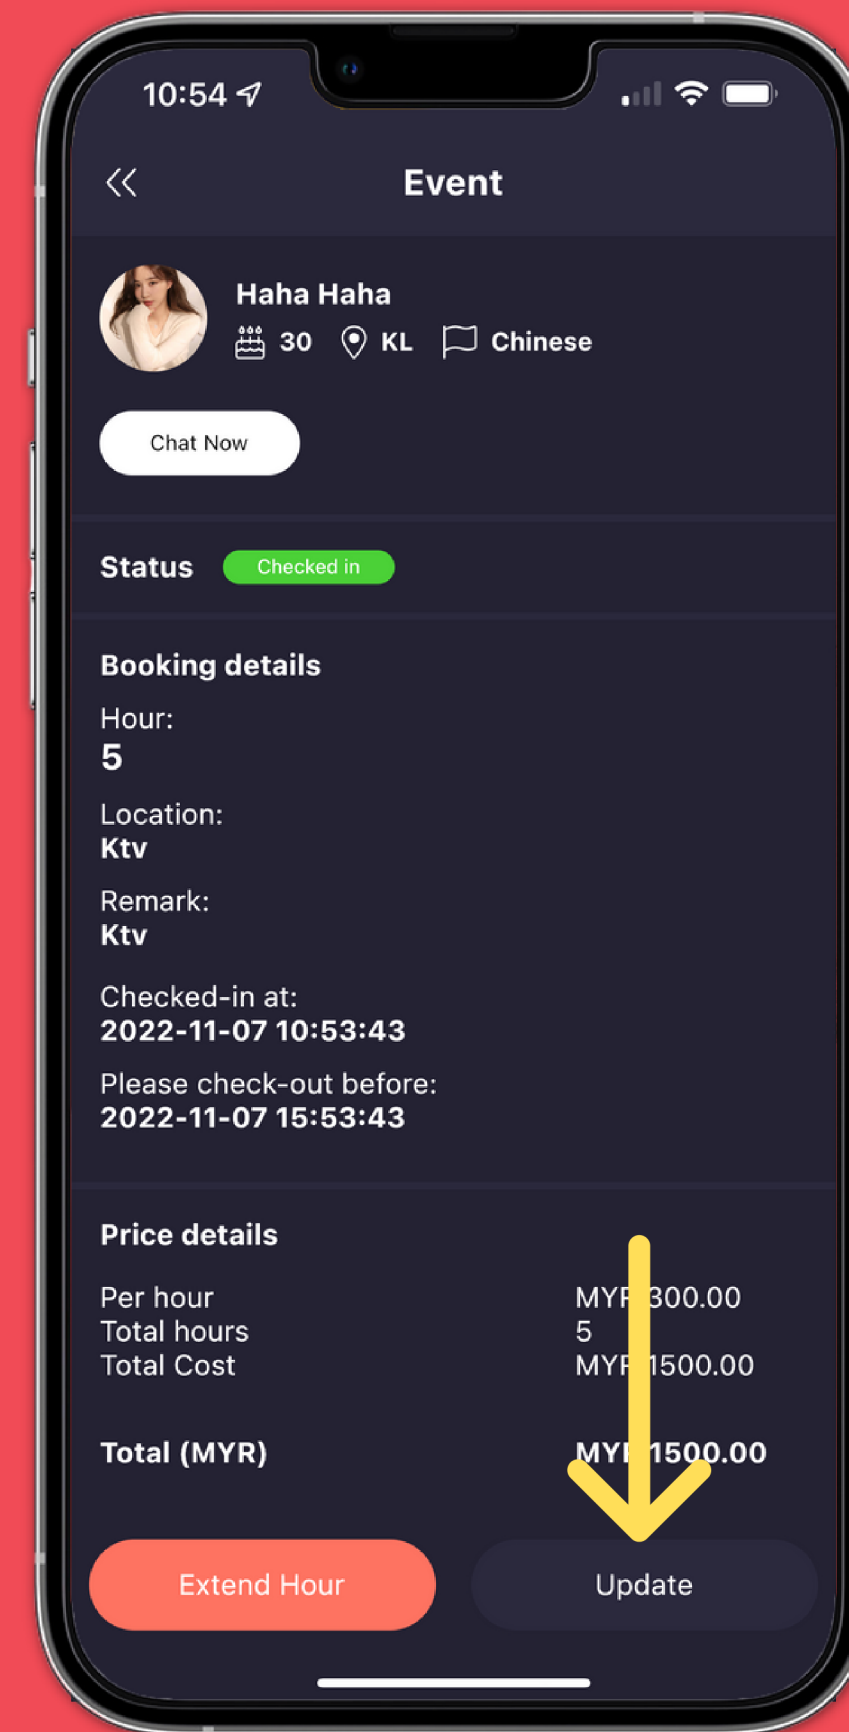

常见的问题

如何开始欢愉的约会

1. 前往“Event”页面

2. 按下“Scan QR”并扫描对方的QR码

- *需注意事项，当约会即将结束，您与对方将接受来自ONIU的提醒通知

www.oniu.app

1

2

如何开始欢愉的约会

3

3. 受邀约对象必须打开她的“Event”面，并由邀约一方扫对方QR码

4. 受邀约对象按下“Check In Now”，约会并正式开始

- *需注意事项，当“Check In Now”被按下后，约会时间将开始计时

4

邀约因某种原因不成功?

当约会时间已到但因某种原因邀约不成功，您可以通过ONIU APP里通知我们专业的客户服务专员，他将给您即时的服务

1. 前往“Event”页面

2. 按下“Update”

www.oniu.app

1

2

邀约因某种原因不成功?

3. 选择邀约不成功的原因

选择邀约不成功的原因后，我们专业的客户服务专员将会调查您所上交的原因真伪，若发现问题在您的邀约对象，我们将会奉还您的预定金。若问题发生在双方无法达成共识的基础上，我们将收取一定的费用例如：交通费用

延长约会时间

1.前往“Event”页面

2.选择“Extend Hour”

1

2

延长约会时间

3

3. 选择你先延长的时间段